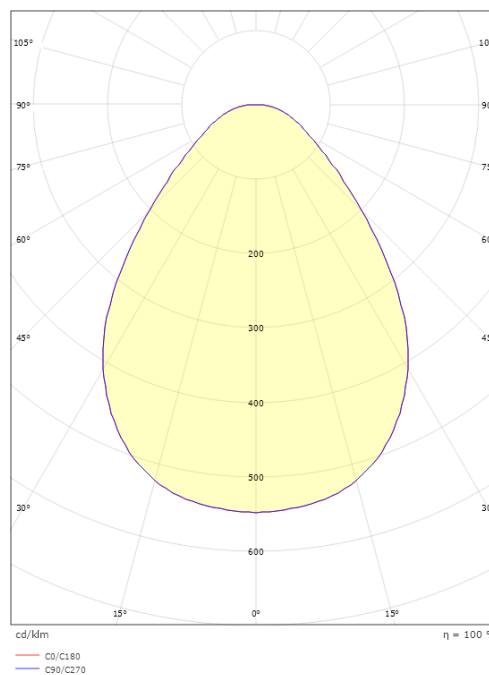

Mått

Höjd (mm) H: 29
 Diameter (mm) D: 495
 Håldiameter (mm): 475
 Inbyggnadshöjd (mm): 25
 Vikt (kg) brutto/netto: 3.254 / 2.691

Förpackning

Förpackning mått (mm): 505 x 505 x 65

7 0 2 1 9 8 2 1 2 2 9 6 5