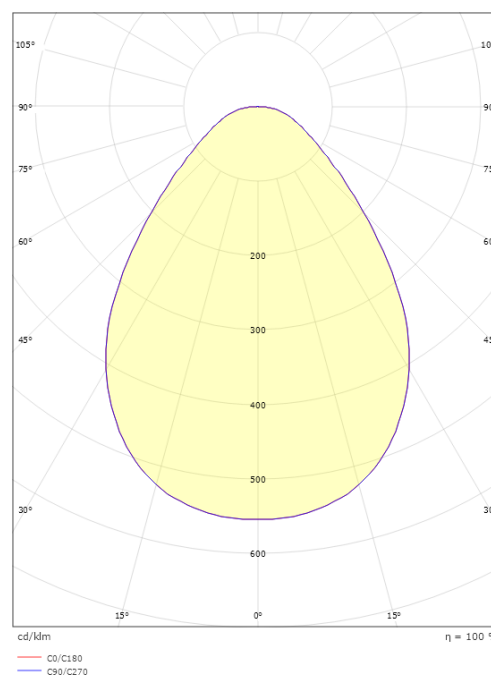

**Mått**

Höjd (mm) H: 25  
 Diameter (mm) D: 320  
 Håldiameter (mm): 285  
 Inbyggnadshöjd (mm): 25  
 Vikt (kg) brutto/netto: 1.489 / 1.265

**Förpackning**

Förpackning mått (mm): 325 x 325 x 65

7 0 2 1 9 8 2 1 2 2 8 7 3