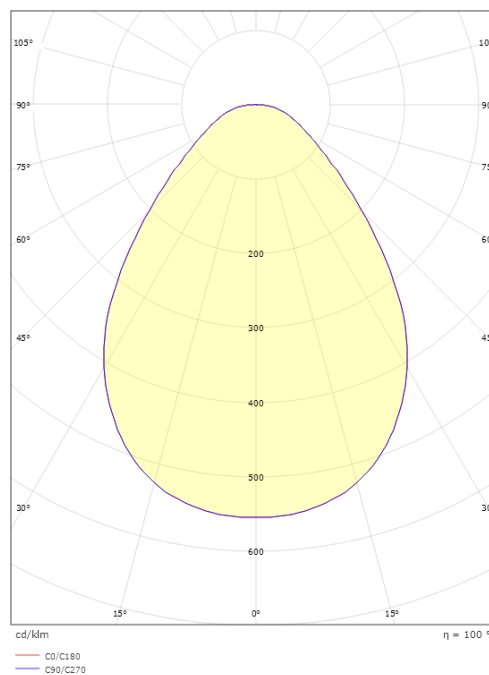

Material: Aluminium
 Färg: White smooth (Ral 9016 gloss 30)
 Avskärmning material: Akryl (PMMA)

Montering/anslutning

Montering: Infälld, Interiör
 Anslutning: 5 pol Linect / skruvlös kopplingsplint

Mått

Höjd (mm) H: 25
 Diameter (mm) D: 320
 Håldiameter (mm): 285
 Inbyggnadshöjd (mm): 25
 Vikt (kg) brutto/netto: 1.489 / 1.265

Förpackning

Förpackning mått (mm): 325 x 325 x 65

7 0 2 1 9 8 2 1 2 2 8 7 3