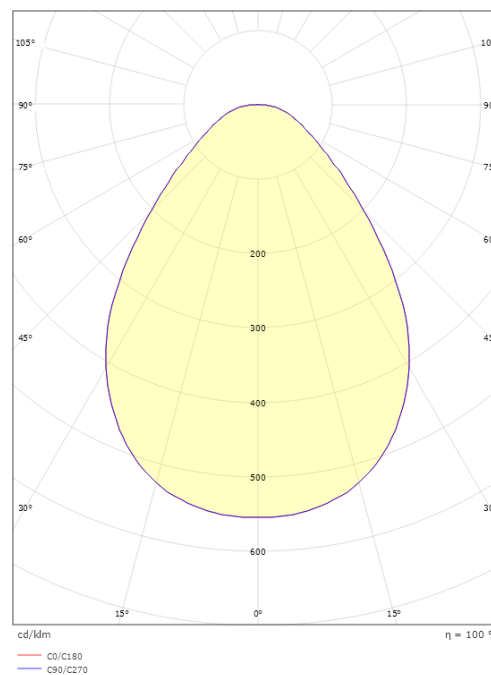

Mått

Höjd (mm) H: 25
 Diameter (mm) D: 320
 Håldiameter (mm): 285
 Inbyggnadshöjd (mm): 25
 Vikt (kg) brutto/netto: 1.489 / 1.265

Förpackning

Förpackning mått (mm): 325 x 325 x 65

7 0 2 1 9 8 2 1 2 2 8 7 3