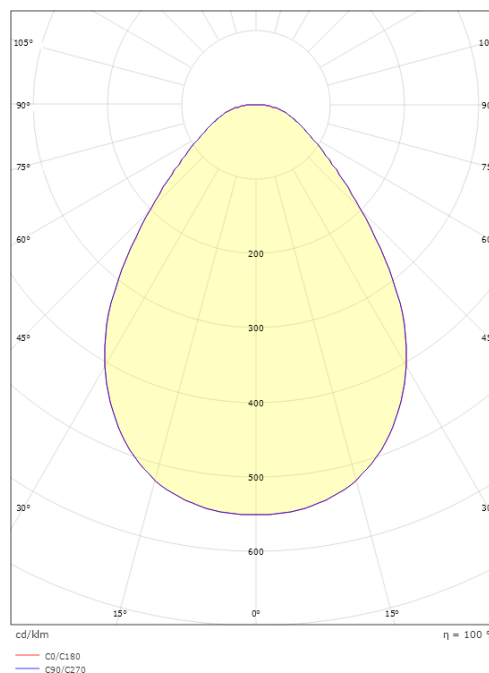

**Mått**

Höjd (mm) H: 25  
 Diameter (mm) D: 320  
 Håldiameter (mm): 285  
 Inbyggnadshöjd (mm): 25  
 Vikt (kg) brutto/netto: 1.489 / 1.265

**Förpackning**

Förpackning mått (mm): 325 x 325 x 65

7 0 2 1 9 8 2 1 2 2 8 6 6