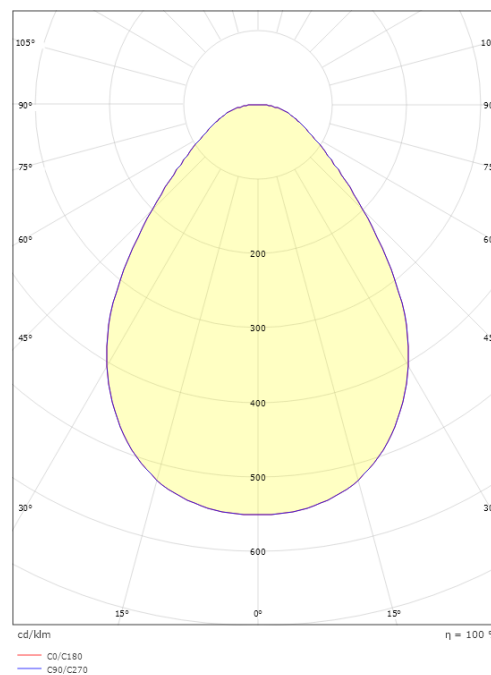

Material: Aluminium
 Färg: White smooth (Ral 9016 gloss 30)
 Avskärmning material: Akryl (PMMA)

Montering/anslutning

Montering: Infälld, Interiör
 Anslutning: 5 pol Linect / skruvlös kopplingsplint

Mått

Höjd (mm) H: 25
 Diameter (mm) D: 320
 Håldiameter (mm): 285
 Inbyggnadshöjd (mm): 25
 Vikt (kg) brutto/netto: 1.489 / 1.265

Förpackning

Förpackning mått (mm): 325 x 325 x 65

7 0 2 1 9 8 2 1 2 2 8 6 6