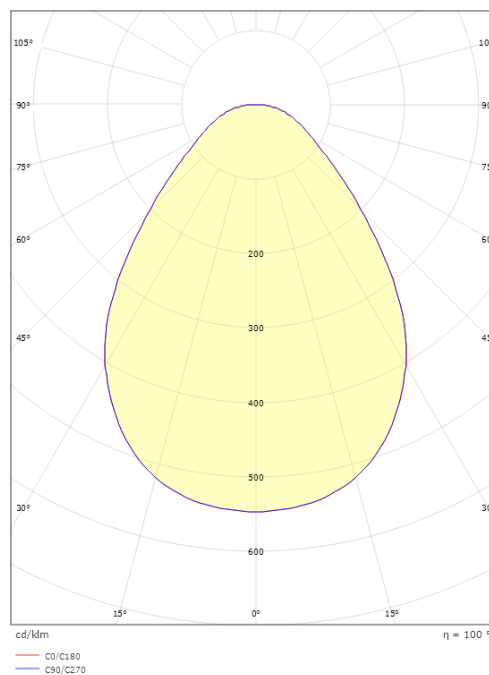

Mått

Höjd (mm) H: 25
 Diameter (mm) D: 320
 Håldiameter (mm): 285
 Inbyggnadshöjd (mm): 25
 Vikt (kg) brutto/netto: 1.489 / 1.265

Förpackning

Förpackning mått (mm): 325 x 325 x 65

7 0 2 1 9 8 2 1 2 2 8 5 9