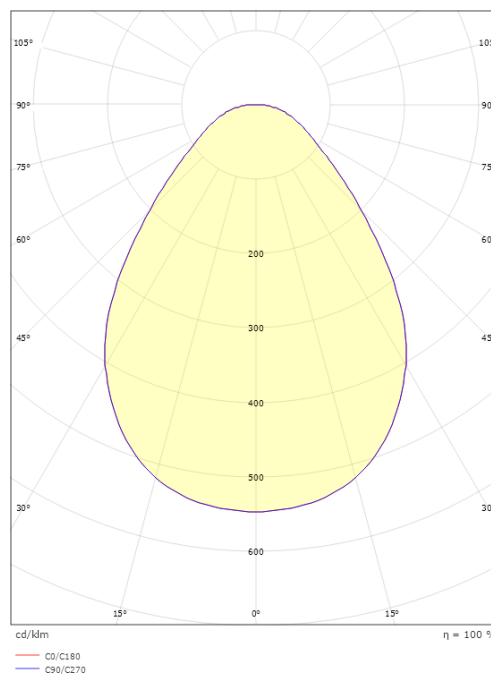

Mått

Höjd (mm) H: 25
 Diameter (mm) D: 320
 Håldiameter (mm): 285
 Inbyggnadshöjd (mm): 25
 Vikt (kg) brutto/netto: 1.489 / 1.265

Förpackning

Förpackning mått (mm): 325 x 325 x 65

7 0 2 1 9 8 2 1 2 2 8 5 9