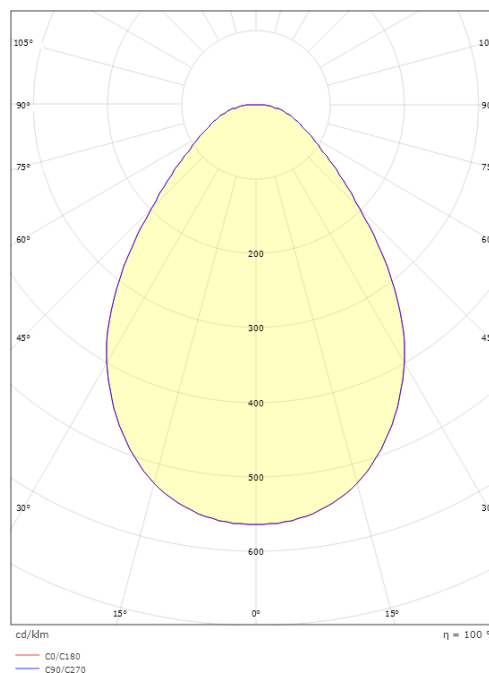

Mått

Höjd (mm) H: 25
 Diameter (mm) D: 255
 Håldiameter (mm): 230
 Inbyggnadshöjd (mm): 25
 Vikt (kg) brutto/netto: 1.044 / 0.839

Förpackning

Förpackning mått (mm): 260 x 260 x 65

7 0 2 1 9 8 2 1 2 2 7 6 7