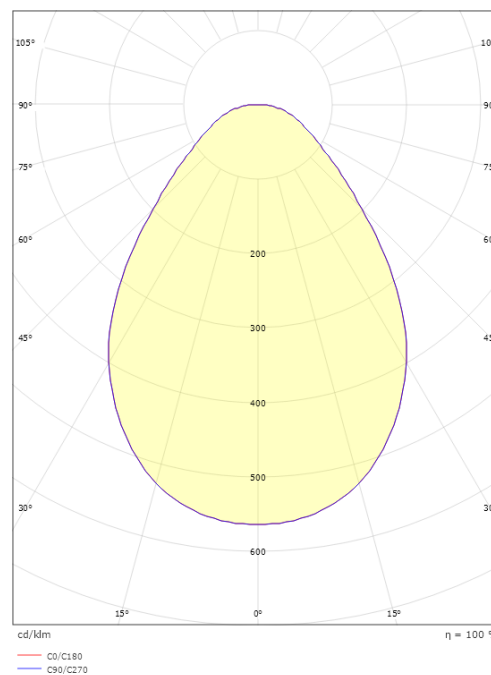

Material: Aluminium
 Färg: White smooth (Ral 9016 gloss 30)
 Avskärmning material: Akryl (PMMA)

Montering/anslutning

Montering: Infälld, Interiör
 Anslutning: 5 pol Linect / skruvlös kopplingsplint

Mått

Höjd (mm) H: 25
 Diameter (mm) D: 255
 Håldiameter (mm): 230
 Inbyggnadshöjd (mm): 25
 Vikt (kg) brutto/netto: 1.044 / 0.839

Förpackning

Förpackning mått (mm): 260 x 260 x 65

7 0 2 1 9 8 2 1 2 2 7 6 7