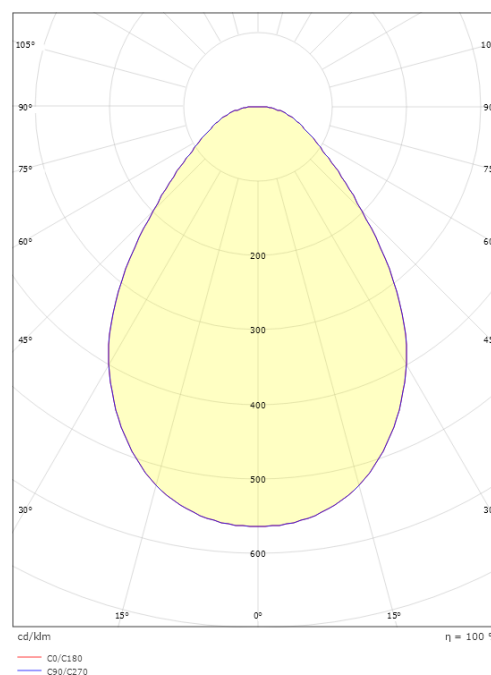

Mått

Höjd (mm) H: 25
 Diameter (mm) D: 255
 Håldiameter (mm): 230
 Inbyggnadshöjd (mm): 25
 Vikt (kg) brutto/netto: 1.044 / 0.839

Förpackning

Förpackning mått (mm): 260 x 260 x 65

7 0 2 1 9 8 2 1 2 2 7 6 7