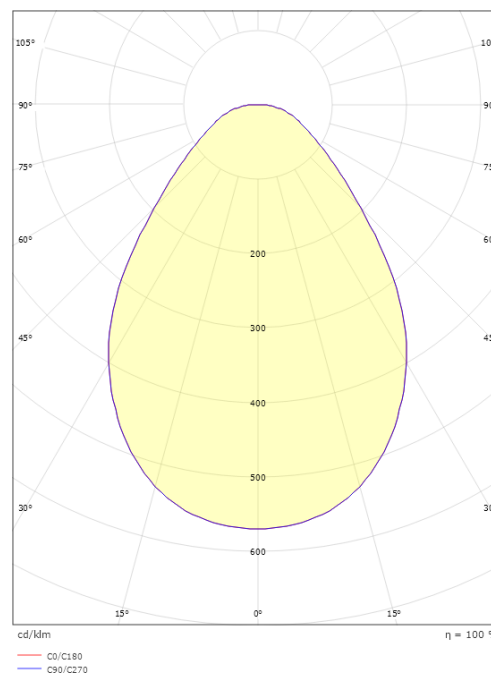

**Mått**

Höjd (mm) H: 25  
 Diameter (mm) D: 255  
 Håldiameter (mm): 230  
 Inbyggnadshöjd (mm): 25  
 Vikt (kg) brutto/netto: 1.044 / 0.839

**Förpackning**

Förpackning mått (mm): 260 x 260 x 65

7 0 2 1 9 8 2 1 2 2 7 5 0