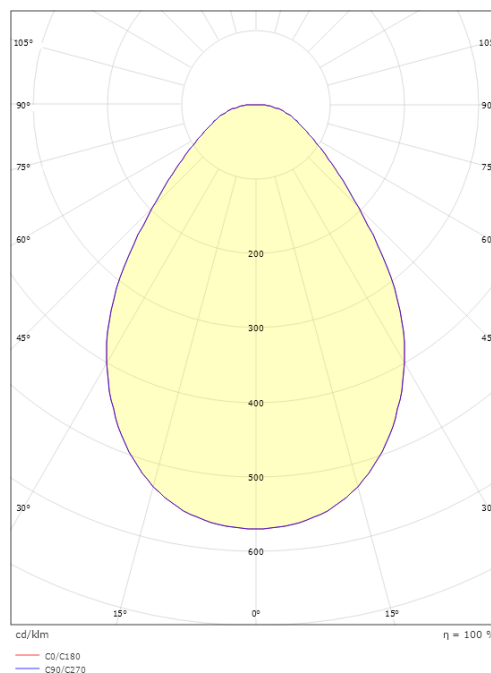

Material: Aluminium
 Färg: White smooth (Ral 9016 gloss 30)
 Avskärmning material: Akryl (PMMA)

Montering/anslutning

Montering: Infälld, Interiör
 Anslutning: 5 pol Linect / skruvlös kopplingsplint

Mått

Höjd (mm) H: 25
 Diameter (mm) D: 255
 Håldiameter (mm): 230
 Inbyggnadshöjd (mm): 25
 Vikt (kg) brutto/netto: 1.044 / 0.839

Förpackning

Förpackning mått (mm): 260 x 260 x 65

7 0 2 1 9 8 2 1 2 2 7 5 0