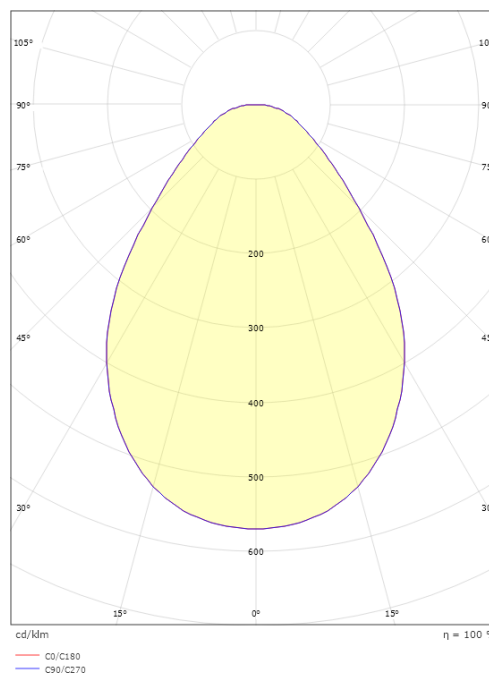

**Mått**

Höjd (mm) H: 25  
 Diameter (mm) D: 255  
 Håldiameter (mm): 230  
 Inbyggnadshöjd (mm): 25  
 Vikt (kg) brutto/netto: 1.044 / 0.839

**Förpackning**

Förpackning mått (mm): 260 x 260 x 65

7 0 2 1 9 8 2 1 2 2 7 5 0