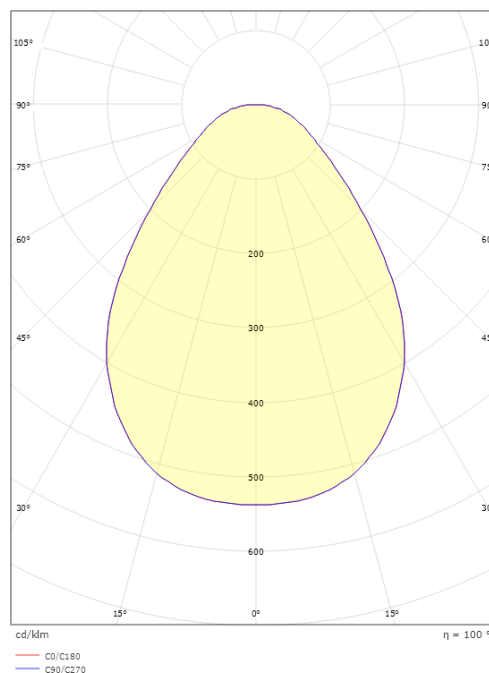

Mått

Höjd (mm) H: 25
 Diameter (mm) D: 190
 Håldiameter (mm): 170
 Inbyggnadshöjd (mm): 25
 Vikt (kg) brutto/netto: 0.648 / 0.505

Förpackning

Förpackning mått (mm): 195 x 195 x 75

7 0 2 1 9 8 2 1 2 2 6 6 8