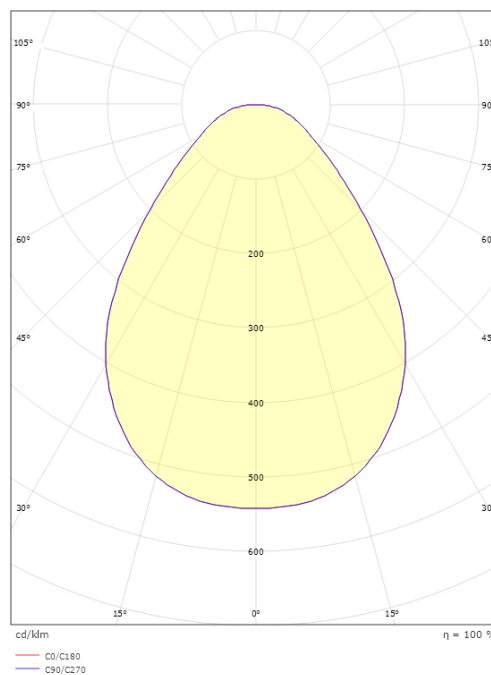

Mått

Höjd (mm) H: 25
 Diameter (mm) D: 190
 Håldiameter (mm): 170
 Inbyggnadshöjd (mm): 25
 Vikt (kg) brutto/netto: 0.648 / 0.505

Förpackning

Förpackning mått (mm): 195 x 195 x 75

7 0 2 1 9 8 2 1 2 2 6 5 1