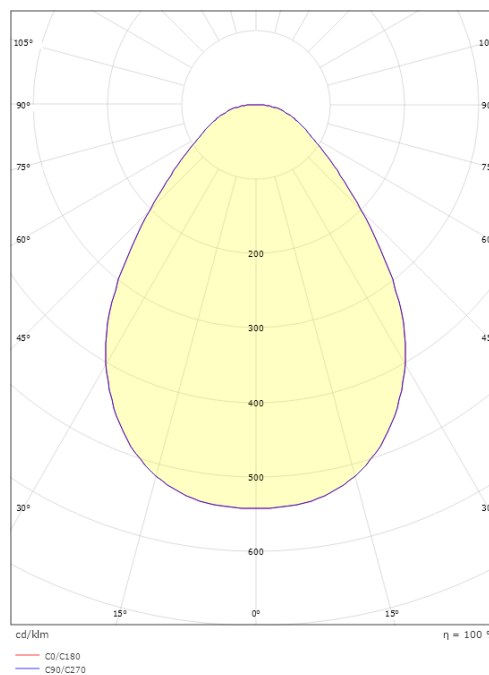

**Mått**

Höjd (mm) H: 25  
 Diameter (mm) D: 190  
 Håldiameter (mm): 170  
 Inbyggnadshöjd (mm): 25  
 Vikt (kg) brutto/netto: 0.648 / 0.505

**Förpackning**

Förpackning mått (mm): 195 x 195 x 75

7 0 2 1 9 8 2 1 2 2 6 5 1