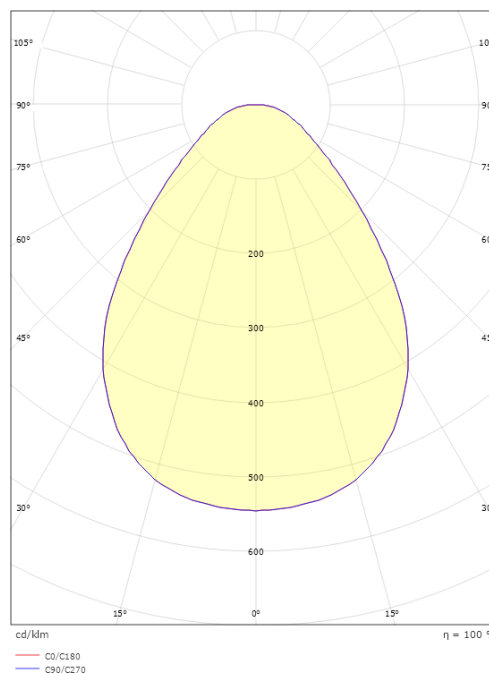

Höjd (mm) H: 29
 Diameter (mm) D: 495
 Håldiameter (mm): 475
 Inbyggnadshöjd (mm): 29
 Vikt (kg) brutto/netto: 3.42 / 2.857

Förpackning

Förpackning mått (mm): 505 x 505 x 65

7 0 2 1 9 8 2 1 2 2 9 2 7