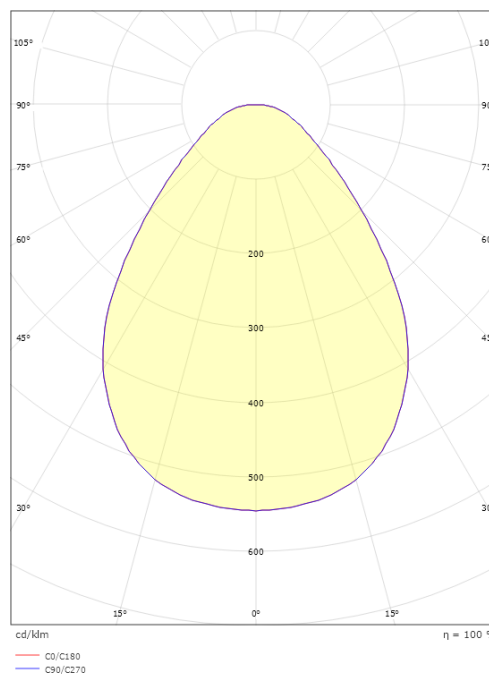

Höjd (mm) H: 29
 Diameter (mm) D: 495
 Håldiameter (mm): 475
 Inbyggnadshöjd (mm): 29
 Vikt (kg) brutto/netto: 3.42 / 2.857

Förpackning

Förpackning mått (mm): 505 x 505 x 65

7 0 2 1 9 8 2 1 2 2 9 2 7