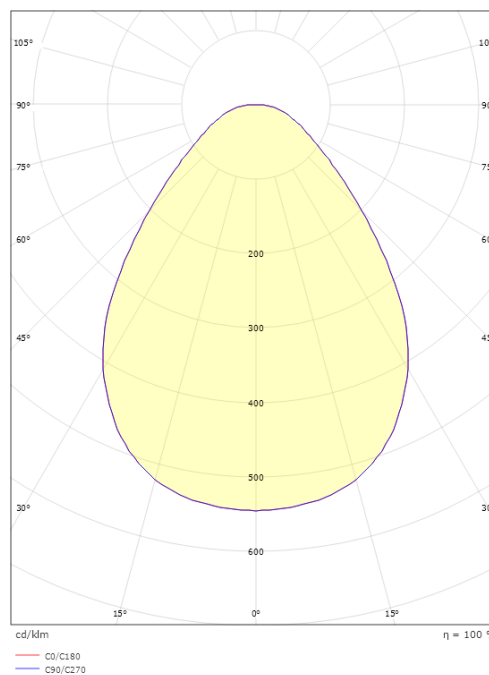

**Mått**

Höjd (mm) H: 29  
 Diameter (mm) D: 495  
 Håldiameter (mm): 475  
 Inbyggnadshöjd (mm): 29  
 Vikt (kg) brutto/netto: 3.1 / 2.6

**Förpackning**

Förpackning mått (mm): 505 x 505 x 65

7 0 2 1 9 8 2 1 2 2 9 2 7