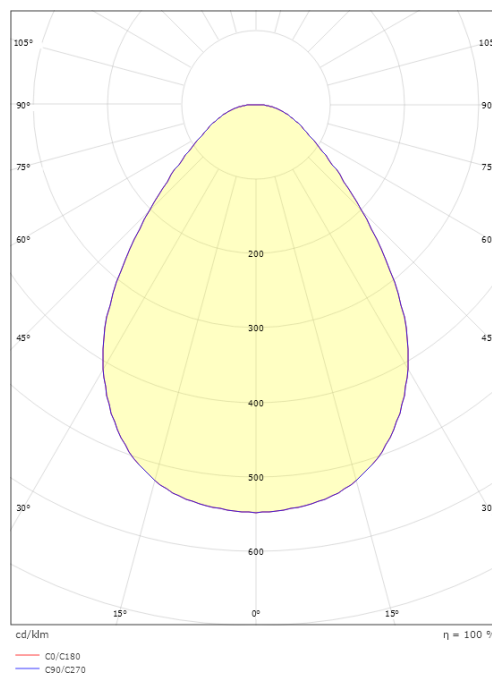

**Mått**

Höjd (mm) H: 29  
 Diameter (mm) D: 495  
 Håldiameter (mm): 475  
 Inbyggnadshöjd (mm): 29  
 Vikt (kg) brutto/netto: 3.1 / 2.6

**Förpackning**

Förpackning mått (mm): 505 x 505 x 65

7 0 2 1 9 8 2 1 2 2 9 1 0