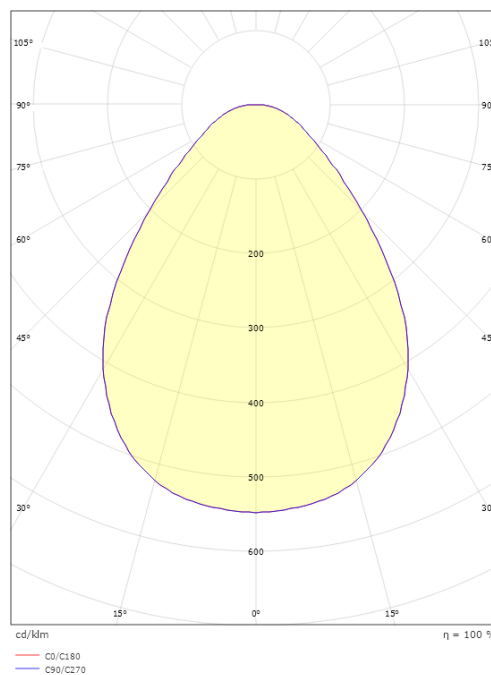

Höjd (mm) H: 29
 Diameter (mm) D: 495
 Håldiameter (mm): 475
 Inbyggnadshöjd (mm): 29
 Vikt (kg) brutto/netto: 3.42 / 2.857

Förpackning

Förpackning mått (mm): 505 x 505 x 65

7 0 2 1 9 8 2 1 2 2 9 1 0