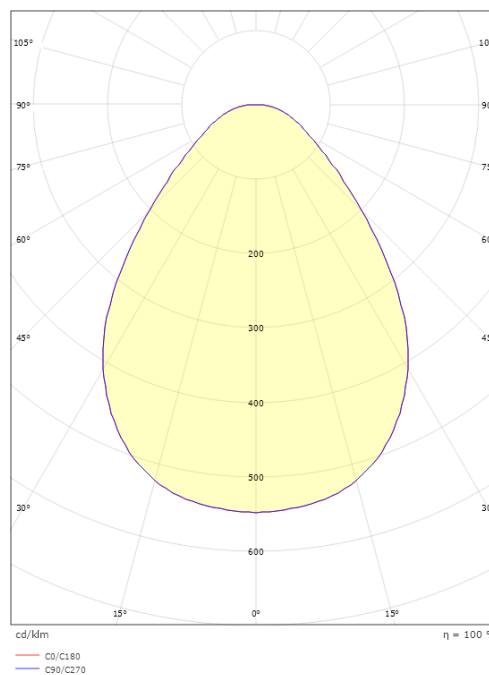

**Mått**

Höjd (mm) H: 29  
 Diameter (mm) D: 495  
 Håldiameter (mm): 475  
 Inbyggnadshöjd (mm): 29  
 Vikt (kg) brutto/netto: 3.42 / 2.857

**Förpackning**

Förpackning mått (mm): 505 x 505 x 65

7 0 2 1 9 8 2 1 2 2 9 1 0