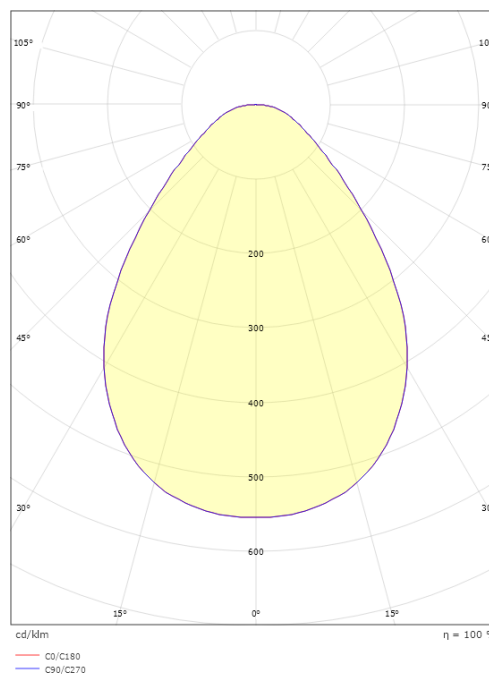

Höjd (mm) H: 25
 Diameter (mm) D: 320
 Håldiameter (mm): 285
 Inbyggnadshöjd (mm): 25
 Vikt (kg) brutto/netto: 1.655 / 1.431

Förpackning

Förpackning mått (mm): 325 x 325 x 65

7 0 2 1 9 8 2 1 2 2 8 2 8