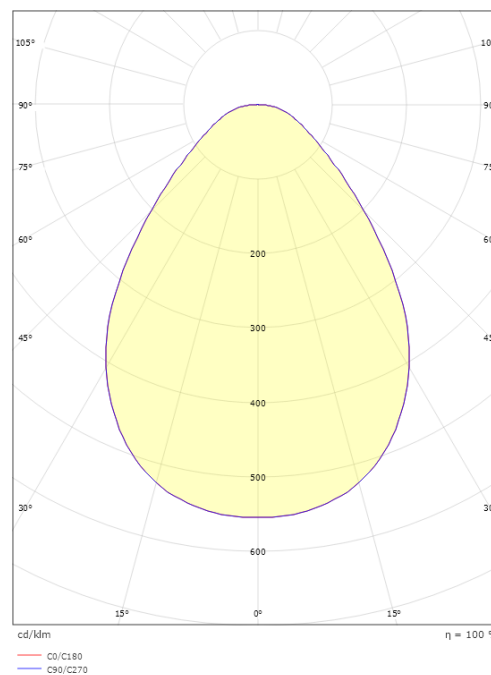

Höjd (mm) H: 25
 Diameter (mm) D: 320
 Håldiameter (mm): 285
 Inbyggnadshöjd (mm): 25
 Vikt (kg) brutto/netto: 1.655 / 1.431

Förpackning

Förpackning mått (mm): 325 x 325 x 65

7 0 2 1 9 8 2 1 2 2 8 2 8