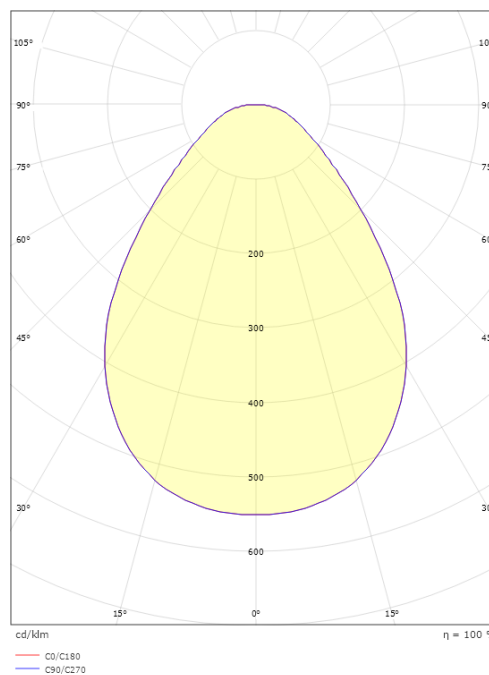

**Mått**

Höjd (mm) H: 25  
 Diameter (mm) D: 320  
 Håldiameter (mm): 285  
 Inbyggnadshöjd (mm): 25  
 Vikt (kg) brutto/netto: 1.655 / 1.431

**Förpackning**

Förpackning mått (mm): 325 x 325 x 65

7 0 2 1 9 8 2 1 2 2 8 1 1