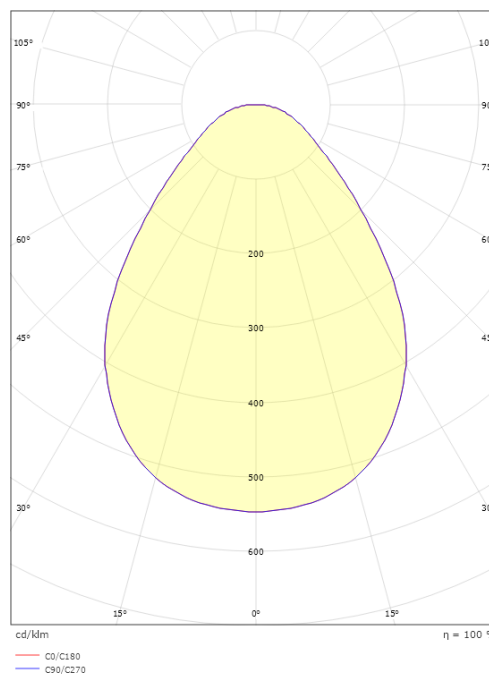

Höjd (mm) H: 25
 Diameter (mm) D: 320
 Håldiameter (mm): 285
 Inbyggnadshöjd (mm): 25
 Vikt (kg) brutto/netto: 1.655 / 1.431

Förpackning

Förpackning mått (mm): 325 x 325 x 65

7 0 2 1 9 8 2 1 2 2 8 0 4