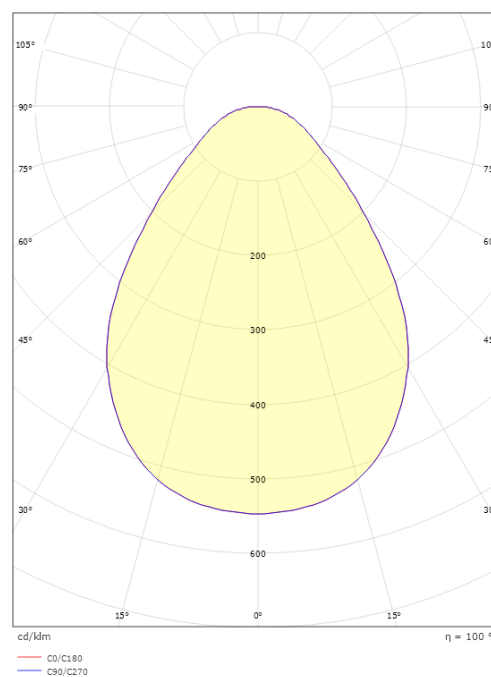

Höjd (mm) H: 25
 Diameter (mm) D: 320
 Håldiameter (mm): 285
 Inbyggnadshöjd (mm): 25
 Vikt (kg) brutto/netto: 1.655 / 1.431

Förpackning

Förpackning mått (mm): 325 x 325 x 65

7 0 2 1 9 8 2 1 2 2 8 0 4