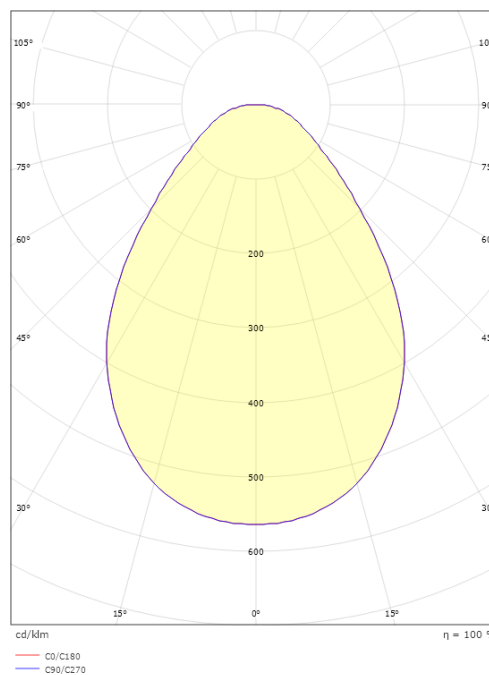

Höjd (mm) H: 25
 Diameter (mm) D: 255
 Håldiameter (mm): 230
 Inbyggnadshöjd (mm): 25
 Vikt (kg) brutto/netto: 1.21 / 1.005

Förpackning

Förpackning mått (mm): 260 x 260 x 65

7 0 2 1 9 8 2 1 2 2 7 1 2