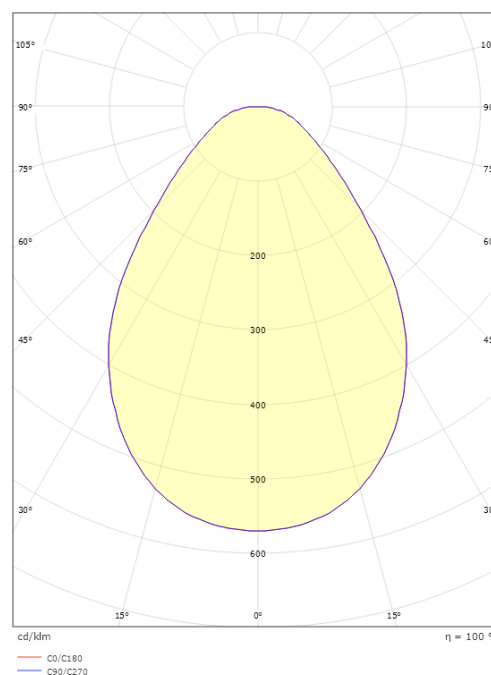

Höjd (mm) H: 25
 Diameter (mm) D: 255
 Håldiameter (mm): 230
 Inbyggnadshöjd (mm): 25
 Vikt (kg) brutto/netto: 1.21 / 1.005

Förpackning

Förpackning mått (mm): 260 x 260 x 65

7 0 2 1 9 8 2 1 2 2 7 0 5