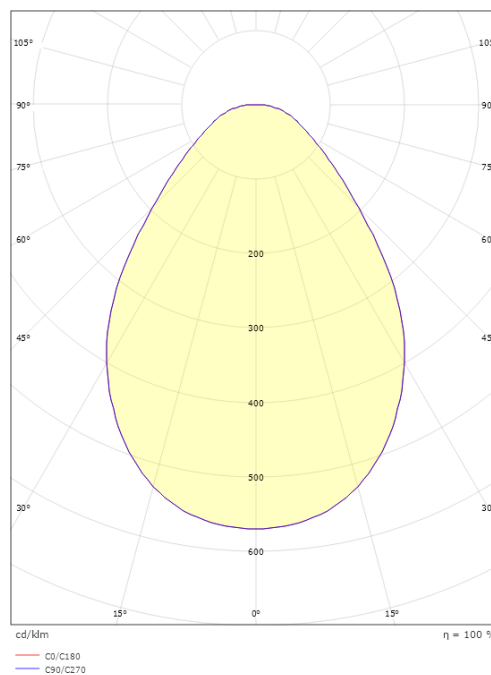

Höjd (mm) H: 25
 Diameter (mm) D: 255
 Håldiameter (mm): 230
 Inbyggnadshöjd (mm): 25
 Vikt (kg) brutto/netto: 1.21 / 1.005

Förpackning

Förpackning mått (mm): 260 x 260 x 65

7 0 2 1 9 8 2 1 2 2 7 0 5