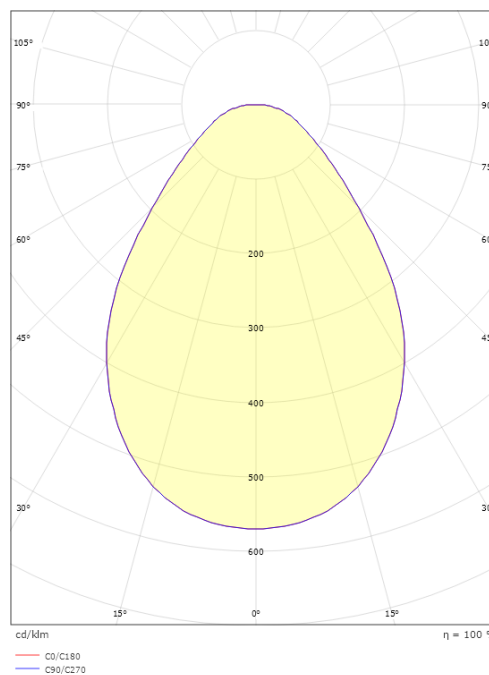

Höjd (mm) H: 25
 Diameter (mm) D: 255
 Håldiameter (mm): 230
 Inbyggnadshöjd (mm): 25
 Vikt (kg) brutto/netto: 1.21 / 1.005

Förpackning

Förpackning mått (mm): 260 x 260 x 65

7 0 2 1 9 8 2 1 2 2 7 0 5