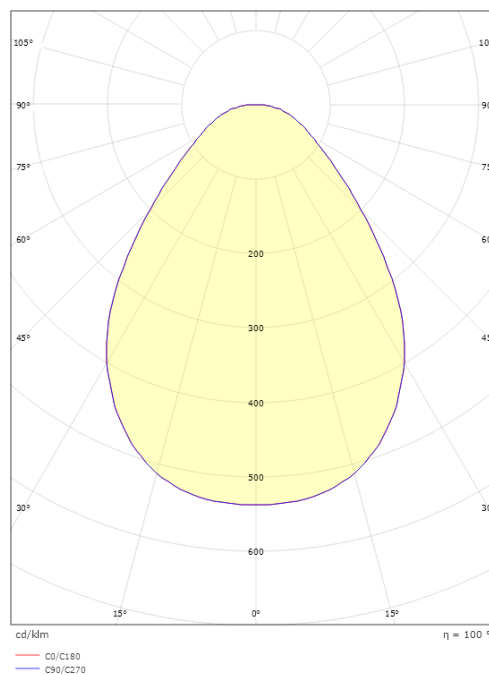

Höjd (mm) H: 25
 Diameter (mm) D: 190
 Håldiameter (mm): 170
 Inbyggnadshöjd (mm): 25
 Vikt (kg) brutto/netto: 0.814 / 0.671

Förpackning

Förpackning mått (mm): 195 x 195 x 75

7 0 2 1 9 8 2 1 2 2 6 1 3