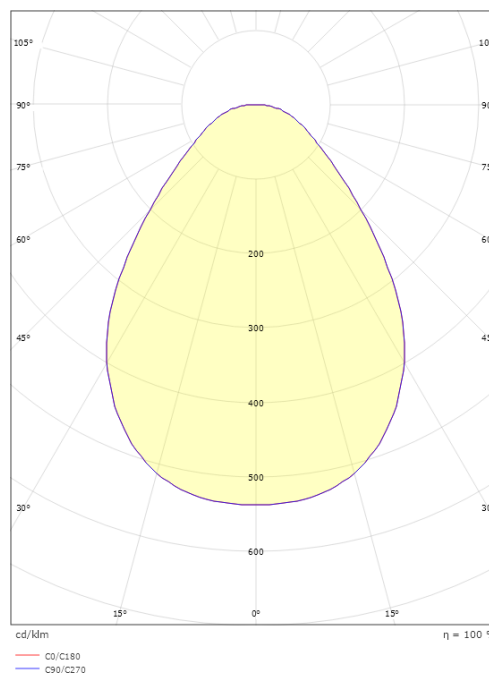

**Mått**

Höjd (mm) H: 25  
 Diameter (mm) D: 190  
 Håldiameter (mm): 170  
 Inbyggnadshöjd (mm): 25  
 Vikt (kg) brutto/netto: 0.814 / 0.671

**Förpackning**

Förpackning mått (mm): 195 x 195 x 75

7 0 2 1 9 8 2 1 2 2 6 1 3