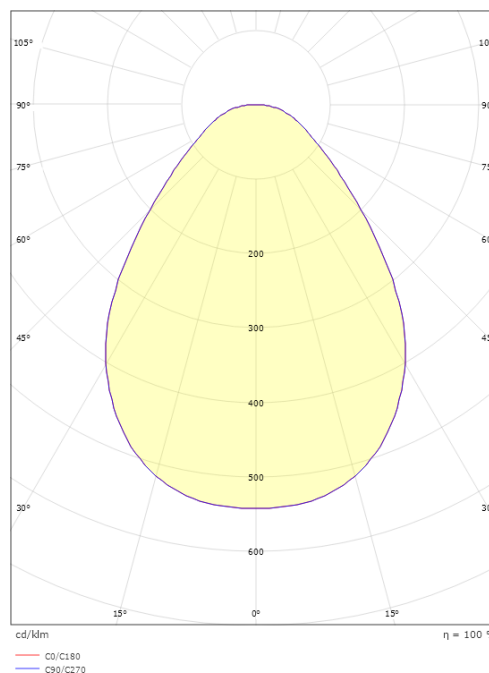

**Mått**

Höjd (mm) H: 25  
 Diameter (mm) D: 190  
 Håldiameter (mm): 170  
 Inbyggnadshöjd (mm): 25  
 Vikt (kg) brutto/netto: 0.814 / 0.671

**Förpackning**

Förpackning mått (mm): 195 x 195 x 75

7 0 2 1 9 8 2 1 2 2 6 0 6