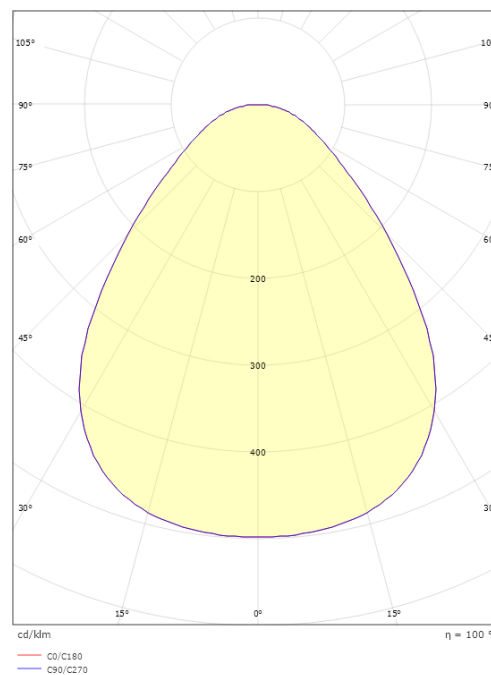

Material: Aluminium
Färg: White smooth (Ral 9016 gloss 30)
Avskärmning material: Akryl (PMMA)

Montering/anslutning

Montering: Infälld, Interiör

Mått

Diameter (mm) D: 495
Håldiameter (mm): 475
Inbyggnadshöjd (mm): 29
Vikt (kg) brutto/netto: 3.254 / 2.691

Förpackning

Förpackning mått (mm): 505 x 505 x 65

7 0 2 1 9 8 2 1 2 3 0 6 1