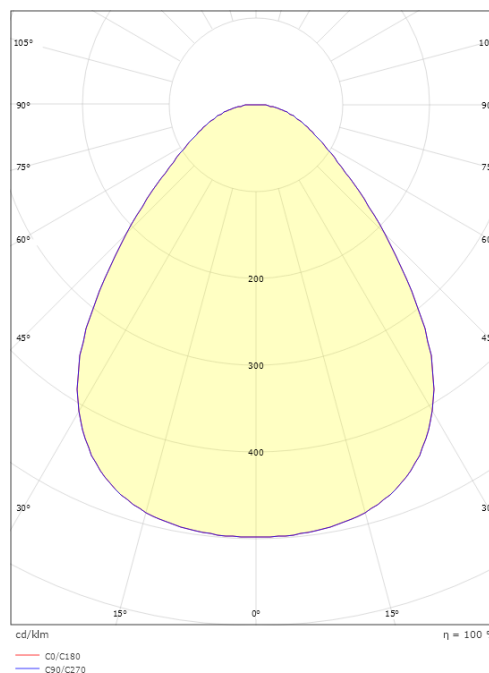

Material och finish

Material: Aluminium
Färg: White smooth (Ral 9016 gloss 30)
Avskärmning material: Akryl (PMMA)

Montering/anslutning

Montering: Infäld, Interiör

Mått

Diameter (mm) D: 495
Håldiameter (mm): 475
Inbyggnadshöjd (mm): 29
Vikt (kg) brutto/netto: 3.254 / 2.691

Förpackning

Förpackning mått (mm): 505 x 505 x 65

7 0 2 1 9 8 2 1 2 3 0 6 1