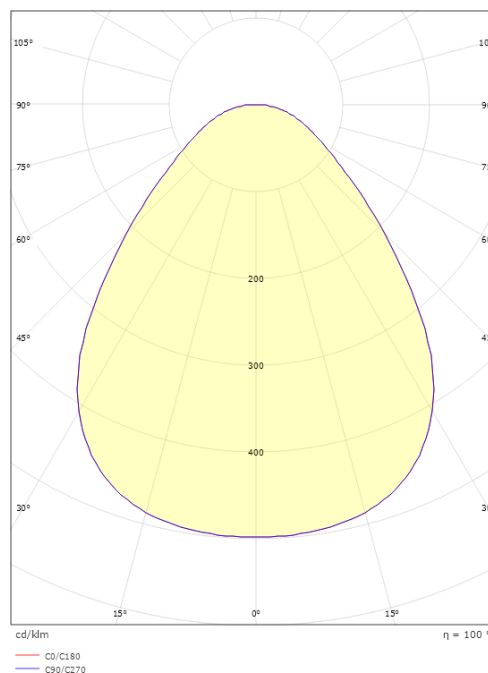

Material och finish

Material: Aluminium
Färg: White smooth (Ral 9016 gloss 30)
Avskärmning material: Akryl (PMMA)

Montering/anslutning

Montering: Infäld, Interiör

Mått

Diameter (mm) D: 495
Håldiameter (mm): 475
Inbyggnadshöjd (mm): 29
Vikt (kg) brutto/netto: 3.254 / 2.691

Förpackning

Förpackning mått (mm): 505 x 505 x 65

7 0 2 1 9 8 2 1 2 3 0 6 1