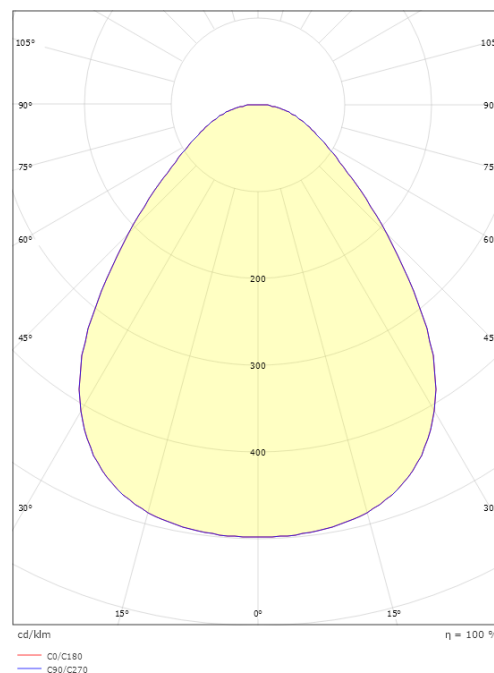

Sense TW

Sense TW Vit 495 3770lm (@6500K) 2700-6500K Ra>80 Tunable White LEDDim

Enummer: 7016821
EAN: 7021982123054
SG nummer: 212305

Elektrisk

Systemeffekt: 36W
Spänning: 220-240V
Max. armaturer per brytare: B10: 21, B16: 33, C10: 21, C16: 33

Belysningslösning

Ljuskälla: LED
Lumen output: 3770lm (@6500K)
Armaturljusflöde: 105 lm/W
Färgtemperatur: 2700-6500K
Färgtolkningsindex (CRI/Ra): Ra>80
MacAdams faktor: SDCM: 3
Brinntid: L80/B20>50.000
Brinntid: L90>50.000
Ljusuttag: Direkt
Optik: Opal
UGR: UGR<22
Fotobiologisk säkerhet: RG 0

Drivdon/Dimming

Typ: Tunable White LEDDim

Skydd

Isoleringsklass: Klass II SELV
IK Klasse: IK08
IP Klasse: IP40

Energi och godkännanden

Innehåller en ljuskälla med energiklass: E
Breeam: Uppfyller Hea 01 för flimmerfritt ljus

Material och finish

Material: Aluminium
Färg: White smooth (Ral 9016 gloss 30)
Avskärmning material: Akryl (PMMA)

Montering/anslutning

Montering: Infälld, Interiör

Mått

Diameter (mm) D: 495
Håldiameter (mm): 475
Inbyggnadshöjd (mm): 29
Vikt (kg) brutto/netto: 3.254 / 2.691

Förpackning

Förpackning mått (mm): 505 x 505 x 65

7 0 2 1 9 8 2 1 2 3 0 5 4