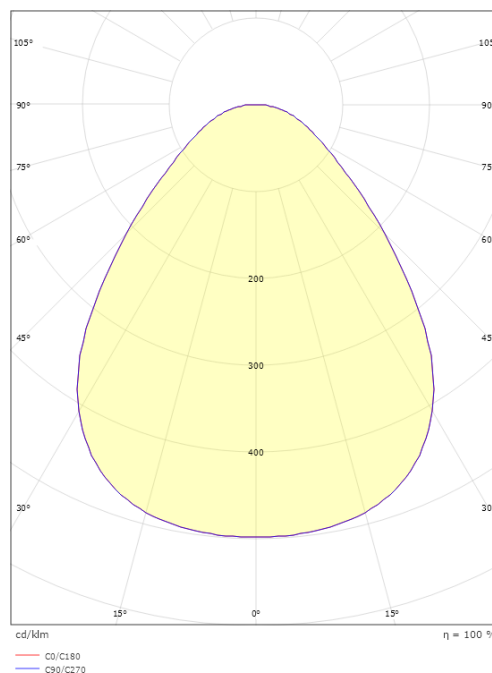

Sense TW

Sense TW Vit 495 3770lm (@6500K) 2700-6500K Ra>80 Tunable White LEDDim

Enummer: 7016821
EAN: 7021982123054
SG nummer: 212305

Elektrisk

Systemeffekt: 36W
Spänning: 220-240V
Max. armaturer per brytare: B10: 21, B16: 33, C10: 21, C16: 33

Belysningslösning

Ljuskälla: LED
Lumen output: 3770lm (@6500K)
Armaturljusflöde: 105 lm/W
Färgtemperatur: 2700-6500K
Färgtolkningsindex (CRI/Ra): Ra>80
MacAdams faktor: SDCM: 3
Brinntid: L80/B20>50.000
Brinntid: L90>50.000
Ljusuttag: Direkt
Optik: Opal
UGR: UGR<22
Fotobiologisk säkerhet: RG 0

Drivdon/Dimming

Typ: Tunable White LEDDim

Skydd

Isoleringsklass: Klass II SELV
IK Klasse: IK08
IP Klasse: IP40

Energi och godkännanden

Innehåller en ljuskälla med energiklass: E
Breeam: Uppfyller Hea 01 för flimmerfritt ljus

Material och finish

Material: Aluminium
Färg: White smooth (Ral 9016 gloss 30)
Avskärmning material: Akryl (PMMA)

Montering/anslutning

Montering: Infälld, Interiör

Mått

Diameter (mm) D: 495
Håldiameter (mm): 475
Inbyggnadshöjd (mm): 29
Vikt (kg) brutto/netto: 3.254 / 2.691

Förpackning

Förpackning mått (mm): 505 x 505 x 65

7 0 2 1 9 8 2 1 2 3 0 5 4