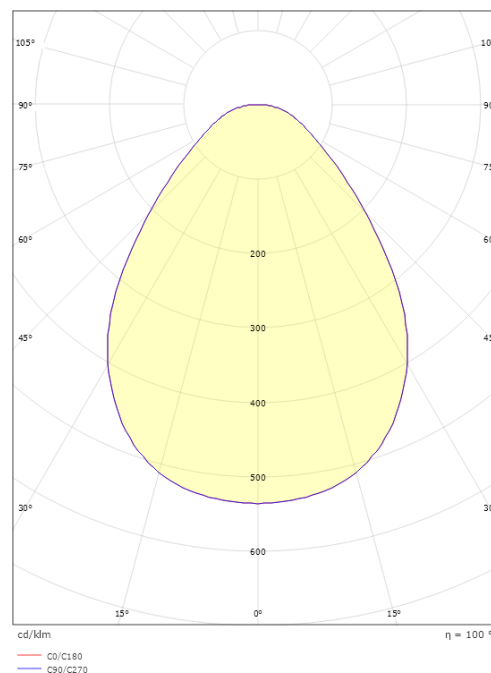

Sense TW

Sense TW Vit 320 IsoSafe 1610lm 2700-6500K Ra>80 Tunable White DALI

Type 8

Enummer: 7016820
EAN: 7021982123047
SG nummer: 212304

Elektrisk

Systemeffekt: 19W
Spänning: 220-240V
Max. armaturer per brytare: B10: 10, B16: 16, C10: 16, C16: 26

Belysningslösning

Ljuskälla: LED
Lumen output: 1610lm
Armaturljusflöde: 85 lm/W
Färgtemperatur: 2700-6500K
Färgtolkningsindex (CRI/Ra): Ra>80
MacAdams faktor: SDCM: 3
Brinntid: L80/B20>100.000 (50.000 as IsoSafe)
Brinntid: L90>50.000
Ljusuttag: Direkt
Optik: Opal
UGR: UGR<22
Fotobiologisk säkerhet: RG 0

Drivdon/Dimming

Typ: Tunable White DALI Type 8

Skydd

Isoleringsklass: Klass II SELV
IK Klasse: IK08
IP Klasse: IP40

Energi och godkännanden

Innehåller en ljuskälla med energiklass: E
Breeam: Uppfyller Hea 01 för flimmerfritt ljus

Material och finish

Material: Aluminium
Färg: White smooth (Ral 9016 gloss 30)
Avskärmning material: Akryl (PMMA)

Montering/anslutning

Montering: Infälld, Interiör

Mått

Diameter (mm) D: 320
Håldiameter (mm): 285
Inbyggnadshöjd (mm): 25
Vikt (kg) brutto/netto: 1.489 / 1.265

Förpackning

Förpackning mått (mm): 325 x 325 x 65

7 0 2 1 9 8 2 1 2 3 0 4 7