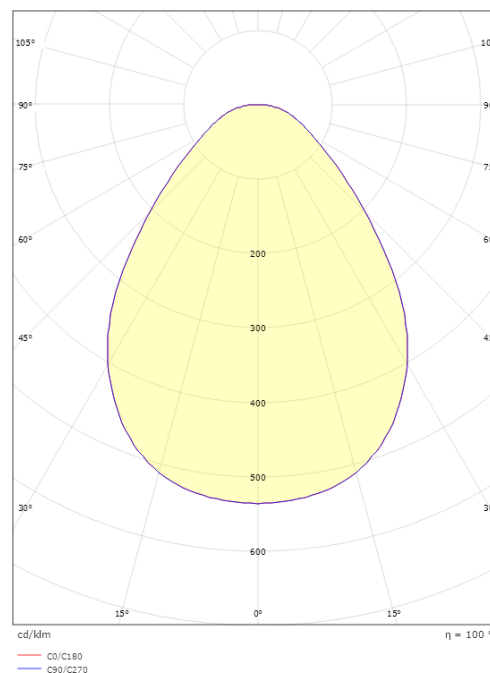

Sense TW

Sense TW Vit 320 IsoSafe 1610lm 2700-6500K Ra>80 Tunable White DALI

Type 8

Enummer: 7016820
EAN: 7021982123047
SG nummer: 212304

Elektrisk

Systemeffekt: 19W
Spänning: 220-240V
Max. armaturer per brytare: B10: 10, B16: 16, C10: 16, C16: 26

Belysningslösning

Ljuskälla: LED
Lumen output: 1610lm
Armaturljusflöde: 85 lm/W
Färgtemperatur: 2700-6500K
Färgtolkningsindex (CRI/Ra): Ra>80
MacAdams faktor: SDCM: 3
Brinntid: L80/B20>100.000 (50.000 as IsoSafe)
Brinntid: L90>50.000
Ljusuttag: Direkt
Optik: Opal
UGR: UGR<22
Fotobiologisk säkerhet: RG 0

Drivdon/Dimming

Typ: Tunable White DALI Type 8

Skydd

Isoleringsklass: Klass II SELV

Energi och godkännanden

Innehåller en ljuskälla med energiklass: E
Breeam: Uppfyller Hea 01 för flimmerfritt ljus

Material och finish

Material: Aluminium
Färg: White smooth (Ral 9016 gloss 30)
Avskärmning material: Akryl (PMMA)

Montering/anslutning

Montering: Infälld, Interiör

Mått

Diameter (mm) D: 320
Håldiameter (mm): 285
Inbyggnadshöjd (mm): 25
Vikt (kg) brutto/netto: 1.489 / 1.265

Förpackning

Förpackning mått (mm): 325 x 325 x 65

7 0 2 1 9 8 2 1 2 3 0 4 7