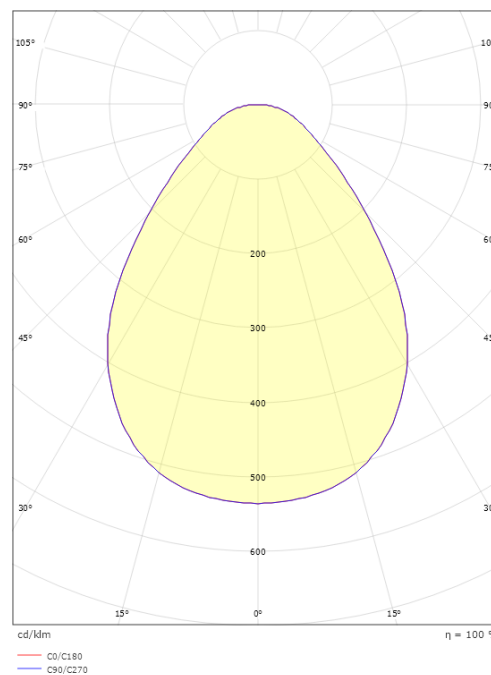

Material och finish

Material: Aluminium
Färg: White smooth (Ral 9016 gloss 30)
Avskärmning material: Akryl (PMMA)

Montering/anslutning

Montering: Infälld, Interiör

Mått

Diameter (mm) D: 320
Håldiameter (mm): 285
Inbyggnadshöjd (mm): 25
Vikt (kg) brutto/netto: 1.489 / 1.265

Förpackning

Förpackning mått (mm): 325 x 325 x 65

7 0 2 1 9 8 2 1 2 3 0 3 0