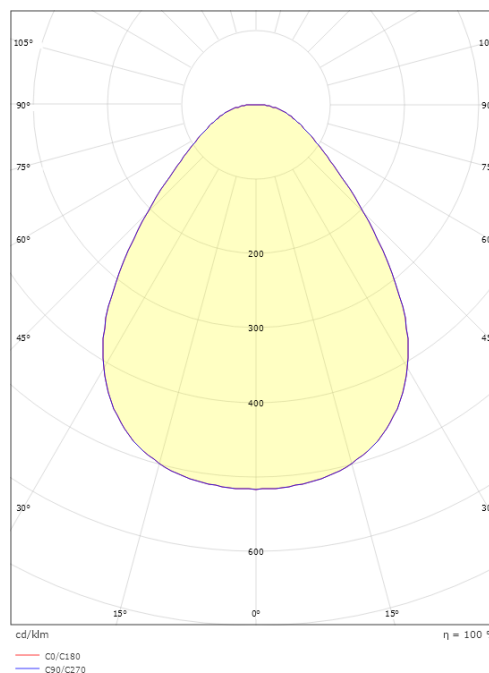

Sense TW

Sense TW Vit 255 IsoSafe 1270lm 2700-6500K Ra>80 Tunable White DALI

Type 8

Enummer: 7016818
EAN: 7021982123023
SG nummer: 212302

Elektrisk

Systemeffekt: 15W
Spänning: 220-240V
Max. armaturer per brytare: B10: 10, B16: 16, C10: 16, C16: 26

Belysningslösning

Ljuskälla: LED
Lumen output: 1270lm
Armaturljusflöde: 85 lm/W
Färgtemperatur: 2700-6500K
Färgtolkningsindex (CRI/Ra): Ra>80
MacAdams faktor: SDCM: 3
Brinntid: L80/B20>50.000
Brinntid: L90>50.000
Ljusuttag: Direkt
Optik: Opal
UGR: UGR<25
Fotobiologisk säkerhet: RG 0

Drivdon/Dimming

Typ: Tunable White DALI Type 8

Skydd

Isoleringsklass: Klass II SELV
IK Klasse: IK08
IP Klasse: IP40

Energi och godkännanden

Innehåller en ljuskälla med energiklass: D
Breeam: Uppfyller Hea 01 för flimmerfritt ljus

Material och finish

Material: Aluminium
Färg: White smooth (Ral 9016 gloss 30)
Avskärmning material: Akryl (PMMA)

Montering/anslutning

Montering: Infälld, Interiör

Mått

Diameter (mm) D: 255
Håldiameter (mm): 230
Inbyggnadshöjd (mm): 25
Vikt (kg) brutto/netto: 1.044 / 0.839

Förpackning

Förpackning mått (mm): 260 x 260 x 65

7 0 2 1 9 8 2 1 2 3 0 2 3