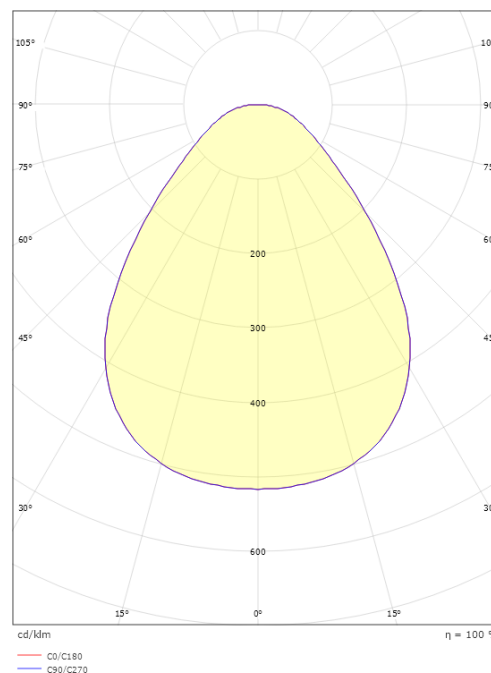

Sense TW

Sense TW Vit 255 IsoSafe 1270lm 2700-6500K Ra>80 Tunable White LEDDim

Enummer: 7016803
EAN: 7021982123016
SG nummer: 212301

Elektrisk

Systemeffekt: 15W
Spänning: 220-240V
Max. armaturer per brytare: B10: 44, B16: 71, C10: 44, C16: 71

Belysningslösning

Ljuskälla: LED
Lumen output: 1270lm
Armaturljusflöde: 85 lm/W
Färgtemperatur: 2700-6500K
Färgtolkningsindex (CRI/Ra): Ra>80
MacAdams faktor: SDCM: 3
Brinntid: L80/B20>100.000 (50.000 as IsoSafe)
Brinntid: L90>50.000
Ljusuttag: Direkt
Optik: Opal
Fotobiologisk säkerhet: RG 0

Drivdon/Dimming

Typ: Tunable White LEDDim

Skydd

Isoleringsklass: Klass II SELV
IK Klasse: IK08
IP Klasse: IP40

Energi och godkännanden

Innehåller en ljuskälla med energiklass: D
Breeam: Uppfyller Hea 01 för flimmerfritt ljus

Material och finish

Material: Aluminium
Färg: White smooth (Ral 9016 gloss 30)
Avskärmning material: Akryl (PMMA)

Montering/anslutning

Montering: Infälld, Interiör

Mått

Diameter (mm) D: 255
Håldiameter (mm): 230
Inbyggnadshöjd (mm): 25
Vikt (kg) brutto/netto: 1.044 / 0.839

Förpackning

Förpackning mått (mm): 260 x 260 x 65

7 0 2 1 9 8 2 1 2 3 0 1 6