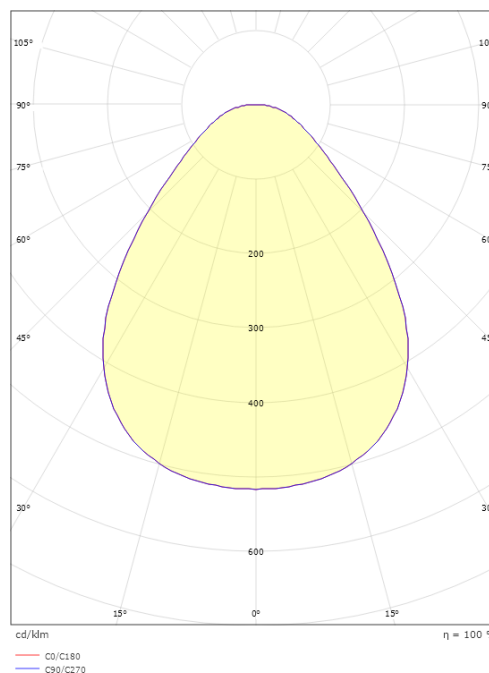

Sense TW

Sense TW Vit 255 IsoSafe 1270lm 2700-6500K Ra>80 Tunable White LEDDim

Enummer: 7016803
EAN: 7021982123016
SG nummer: 212301

Elektrisk

Systemeffekt: 15W
Spänning: 220-240V
Max. armaturer per brytare: B10: 44, B16: 71, C10: 44, C16: 71

Belysningslösning

Ljuskälla: LED
Lumen output: 1270lm
Armaturljusflöde: 85 lm/W
Färgtemperatur: 2700-6500K
Färgtolkningsindex (CRI/Ra): Ra>80
MacAdams faktor: SDCM: 3
Brinntid: L80/B20>100.000 (50.000 as IsoSafe)
Brinntid: L90>50.000
Ljusuttag: Direkt
Optik: Opal
Fotobiologisk säkerhet: RG 0

Drivdon/Dimming

Typ: Tunable White LEDDim

Skydd

Isoleringsklass: Klass II SELV
IK Klasse: IK08
IP Klasse: IP40

Energi och godkännanden

Innehåller en ljuskälla med energiklass: D
Breeam: Uppfyller Hea 01 för flimmerfritt ljus

Material och finish

Material: Aluminium
Färg: White smooth (Ral 9016 gloss 30)
Avskärmning material: Akryl (PMMA)

Montering/anslutning

Montering: Infälld, Interiör

Mått

Diameter (mm) D: 255
Håldiameter (mm): 230
Inbyggnadshöjd (mm): 25
Vikt (kg) brutto/netto: 1.044 / 0.839

Förpackning

Förpackning mått (mm): 260 x 260 x 65

7 0 2 1 9 8 2 1 2 3 0 1 6