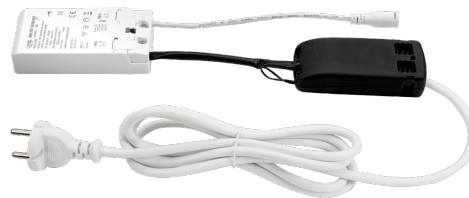

Sense Driver

Sense Driver Vit 3000lm 25W 700mA Bakkantsdimmer

Enummer: 7982418
EAN: 7021988204900
SG nummer: 820490
Ersätter: 820080

Elektrisk

Watt: 25W
Systemeffekt: 25W
Spänning: 220-240V
Max. armaturer per brytare: B10: 18, B16: 30, C10: 31, C16: 51

Belysningslösning

Brinntid: 100.000

Drivdon/Dimming

Typ: Bakkantsdimmer
Driver: 700mA

Skydd

Isoleringsklass: Klass II
IP Klasse: IP20

Energi och godkännanden

Breeam: Uppfyller Hea 01 för flimmerfritt ljus

Material och finish

Material: Plast
Färg: Vit

Montering/anslutning

Montering: Infälld, Interiör
Kabel: Kabel 2m
Anslutning: Inkl. sladd och stickpropp

Mått

Längd (mm) L: 108
Bredd (mm) W: 53
Höjd (mm) H: 30
Vikt (kg) brutto/netto: 0.384 / 0.32

Förpackning

Förpackning mått (mm): 330 x 100 x 45

7 0 2 1 9 8 8 2 0 4 9 0 0