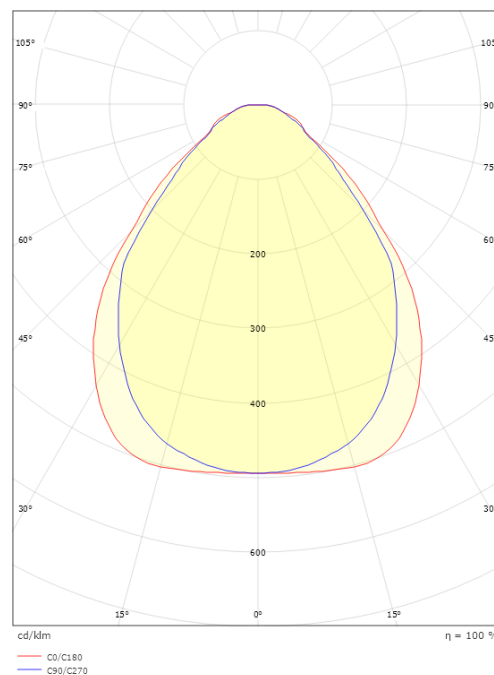

Sense Pro 600x600

Sense Pro 600x600 Svart 3000K Ra>80

Enummer: 7024633
EAN: 7021982126789
SG nummer: 212678
Ersätter: 212226

Belysningslösning

Ljuskälla: LED
Färgtemperatur: 3000K
Färgtolkningsindex (CRI/Ra): Ra>80
MacAdams faktor: SDCM: 3
Brinntid: L80/B20>100.000
Brinntid: L90>50.000
Ljusuttag: Direkt
Optik: Opalprismatisk
Ljusspridning: 110°

Skydd

Isoleringsklass: Klass III

Energi och godkännanden

Innehåller en ljuskälla med energiklass: C

Material och finish

Material: Aluminium
Färg: Svart
Avskärmning material: Akryl (PMMA)

Montering/anslutning

Modul: Synligt T-bärverk 15/24 mm
Anslutning: Quick connector

Mått

Längd (mm) L: 597
Bredd (mm) W: 597
Höjd (mm) H: 11
Vikt (kg) brutto/netto: 3.05 / 2.55

Förpackning

Förpackning mått (mm): 628 x 630 x 33

7 0 2 1 9 8 2 1 2 6 7 8 9