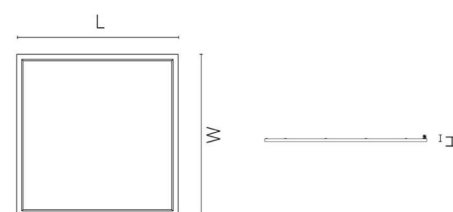

Sense Pro 600x600

Sense Pro 600x600 Svart 3000K Ra>80

Enummer: 7024633
EAN: 7021982126789
SG nummer: 212678
Ersätter: 212226

Belysningslösning

Ljuskälla: LED
Färgtemperatur: 3000K
Färgtolkningsindex (CRI/Ra): Ra>80
MacAdams faktor: SDCM: 3
Brinntid: L80/B20>100.000
Brinntid: L90>50.000
Ljusuttag: Direkt
Optik: Opalprismatisk
Ljusspridning: 110°

Skydd

Isoleringsklass: Klass III

Energi och godkännanden

Innehåller en ljuskälla med energiklass: C

Material och finish

Material: Aluminium
Färg: Svart
Avskärmning material: Akryl (PMMA)

Montering/anslutning

Modul: Synligt T-bärverk 15/24 mm
Anslutning: Quick connector

Mått

Längd (mm) L: 597
Bredd (mm) W: 597
Höjd (mm) H: 11
Vikt (kg) brutto/netto: 3.05 / 2.55

Förpackning

Förpackning mått (mm): 628 x 630 x 33

7 0 2 1 9 8 2 1 2 6 7 8 9