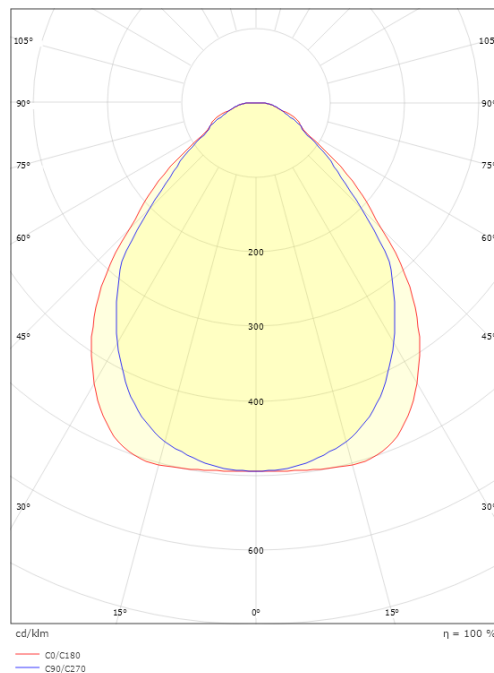

Sense Pro 600x600

Sense Pro 600x600 Svart 3000K Ra>80

Enummer: 7024633
EAN: 7021982126789
SG nummer: 212678
Ersätter: 212226

Belysningslösning

Ljuskälla: LED
Färgtemperatur: 3000K
Färgtolkningsindex (CRI/Ra): Ra>80
MacAdams faktor: SDCM: 3
Brinntid: L80/B20>100.000
Brinntid: L90>50.000
Ljusuttag: Direkt
Optik: Opalprismatisk
Ljusspridning: 110°

Modul: Synligt T-bärverk 15/24 mm
Anslutning: Quick connector

Mått

Längd (mm) L: 597
Bredd (mm) W: 597
Höjd (mm) H: 11
Vikt (kg) brutto/netto: 3.05 / 2.55

Förpackning

Förpackning mått (mm): 628 x 630 x 33