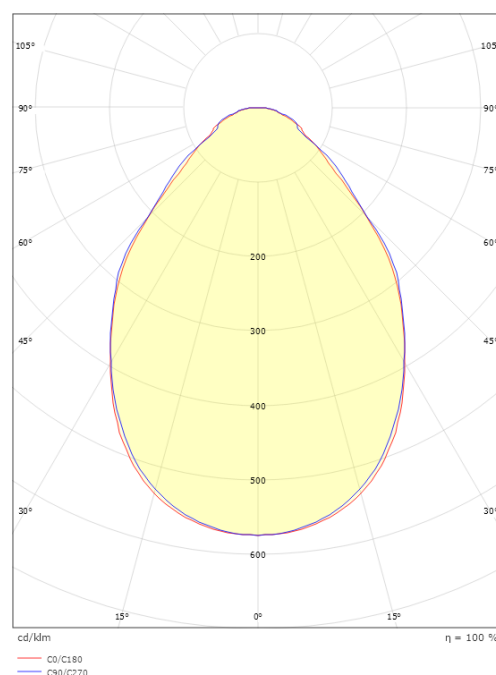

Montering/anslutning

Modul: Synligt T-bärverk 15/24 mm
Anslutning: Quick connector

Mått

Längd (mm) L: 1197
Bredd (mm) W: 297
Höjd (mm) H: 11
Vikt (kg) brutto/netto: 4.05 / 3.05

Förpackning

Förpackning mått (mm): 1230 x 320 x 33

7 0 2 1 9 8 2 1 2 6 7 6 5