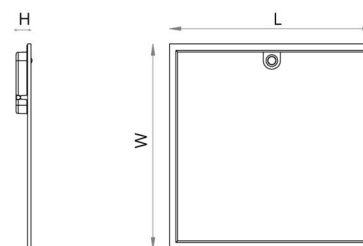

Material och finish

Material: Aluminium
Färg: White smooth (Ral 9016 gloss 30)
Avskärmning material: Akryl (PMMA)

Montering/anslutning

Modul: Synligt T-bärverk 15/24 mm
Kabel: Kabel 2m
Anslutning: Inkl. driver, sladd och stickpropp

Mått

Längd (mm) L: 597
Bredd (mm) W: 597
Höjd (mm) H: 44
Vikt (kg) brutto/netto: 3.5 / 3.01

Förpackning

Förpackning mått (mm): 635 x 635 x 65

7 0 2 1 9 8 2 1 2 6 8 0 2