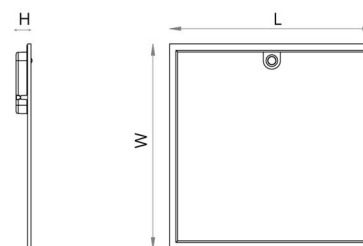

### Mått

Längd (mm) L: 597  
Bredd (mm) W: 597  
Höjd (mm) H: 44  
Vikt (kg) brutto/netto: 3.5 / 3.01

### Förpackning

Förpackning mått (mm): 635 x 635 x 65

7 0 2 1 9 8 2 1 2 6 8 0 2