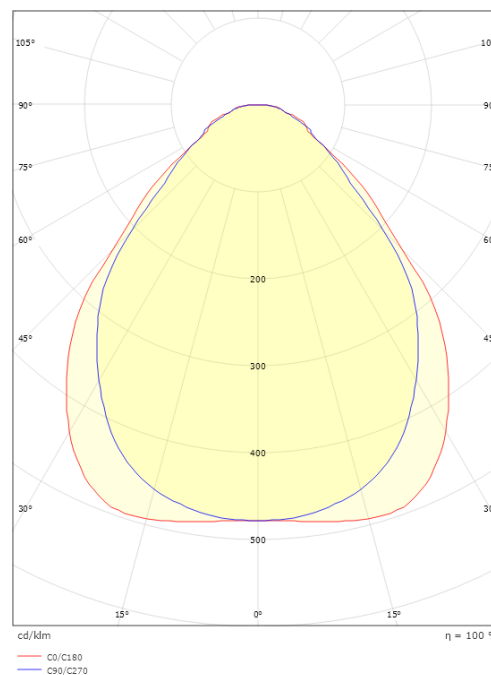

Sense Pro 600x600

Sense Pro 600x600 Vit 4340lm 3000K Ra>80 PIR Sensor

Enummer: 7024635
EAN: 7021982126802
SG nummer: 212680
Ersätter: 212321

Elektrisk

Systemeffekt: 35W
Spänning: 220-240V
Frekvens (Hz): 50/60Hz
Max. armaturer per brytare: B16: 25, C16: 40

Mått

Längd (mm) L: 597
Bredd (mm) W: 597
Höjd (mm) H: 44
Vikt (kg) brutto/netto: 3.5 / 3.01

Förpackning

Förpackning mått (mm): 635 x 635 x 65

7 0 2 1 9 8 2 1 2 6 8 0 2