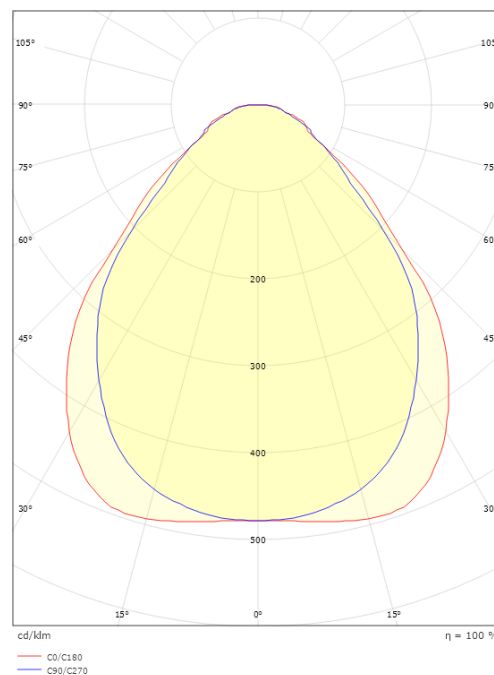

Sense Pro 600x600

Sense Pro 600x600 Vit 4340lm 3000K Ra>80 PIR Sensor

Enummer: 7024635
EAN: 7021982126802
SG nummer: 212680
Ersätter: 212321

Elektrisk

Systemeffekt: 35W
Spänning: 220-240V
Frekvens (Hz): 50/60Hz
Max. armaturer per brytare: B16: 25, C16: 40

Mått

Längd (mm) L: 597
Bredd (mm) W: 597
Höjd (mm) H: 44
Vikt (kg) brutto/netto: 3.5 / 3.01

Förpackning

Förpackning mått (mm): 635 x 635 x 65

7 0 2 1 9 8 2 1 2 6 8 0 2