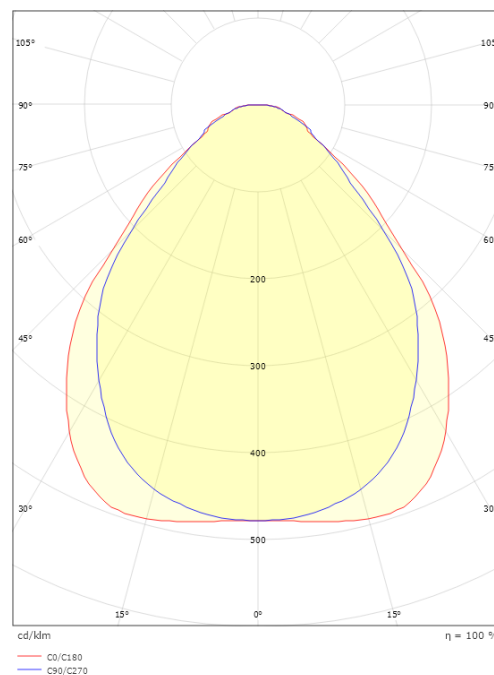

Sense Pro 600x600

Sense Pro 600x600 Vit 4340lm 3000K Ra>80 PIR Sensor

Enummer: 7024635
EAN: 7021982126802
SG nummer: 212680
Ersätter: 212321

Elektrisk

Systemeffekt: 35W
Spänning: 220-240V
Frekvens (Hz): 50/60Hz
Max. armaturer per brytare: B16: 25, C16: 40

Belysningslösning

Ljuskälla: LED
Ljuskälla ingår: Ja
Lumen output: 4340lm
Armaturljusflöde: 124 lm/W
Färgtemperatur: 3000K
Färgtolkningsindex (CRI/Ra): Ra>80
MacAdams faktor: SDCM: 3
Brinntid: L80/B20>100.000
Brinntid: L90>50.000
Ljusuttag: Direkt
Optik: Opalprismatisk
Ljusspridning: 110°
Fotobiologisk säkerhet: RG 0

Drivdon/Dimming

Typ: PIR Sensor

Skydd

Isoleringsklass: Klass II
IK Klasse: IK10
IP Klasse: IP40/IP20

Energi och godkännanden

Innehåller en ljuskälla med energiklass: C
Breeam: Uppfyller Hea 01 för flimmerfritt ljus

Material och finish

Material: Aluminium
Färg: White smooth (Ral 9016 gloss 30)
Avskärmning material: Akryl (PMMA)

Montering/anslutning

Modul: Synligt T-bärverk 15/24 mm
Kabel: Kabel 2m
Anslutning: Inkl. driver, sladd och stickpropp

Mått

Längd (mm) L: 597
Bredd (mm) W: 597
Höjd (mm) H: 44
Vikt (kg) brutto/netto: 3.5 / 3.01

Förpackning

Förpackning mått (mm): 635 x 635 x 65

7 0 2 1 9 8 2 1 2 6 8 0 2