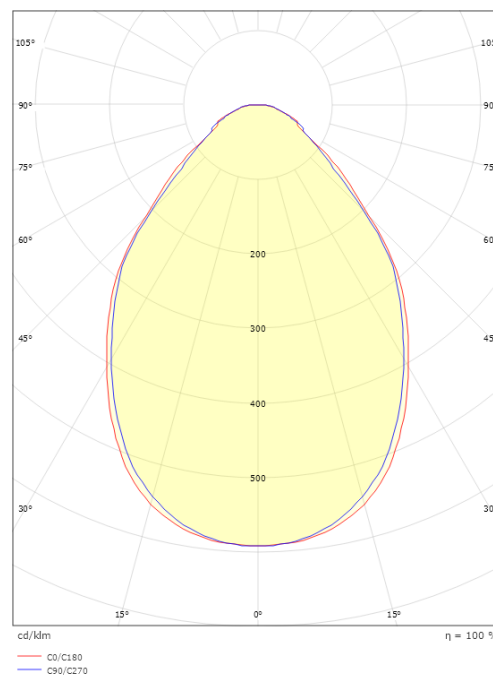

Sense Opalprism 300x1200

Sense Opalprism 300x1200 Vit 4060lm 4000K Ra>80 PIR Sensor

Enummer: 7019798
EAN: 7021982123245
SG nummer: 212324

Elektrisk

Systemeffekt: 34W
Spänning: 220-240V
Frekvens (Hz): 50/60Hz
Max. armaturer per brytare: B10: 15, B16: 25, C10: 24, C16: 40

Mått

Längd (mm) L: 1197
Bredd (mm) W: 297
Höjd (mm) H: 44
Vikt (kg) brutto/netto: 4.15 / 3.05

Förpackning

Förpackning mått (mm): 1235 x 335 x 65

7 0 2 1 9 8 2 1 2 3 2 4 5