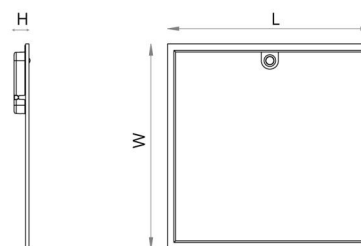

Material och finish

Material: Aluminium
Färg: White smooth (Ral 9016 gloss 30)
Avskärmning material: Akryl (PMMA)

Montering/anslutning

Montering: Infälld, Interiör
Kabel: Kabel 2m
Anslutning: Inkl. driver, sladd och stickpropp

Mått

Längd (mm) L: 1197
Bredd (mm) W: 297
Höjd (mm) H: 44
Vikt (kg) brutto/netto: 4.15 / 3.05

Förpackning

Förpackning mått (mm): 1235 x 335 x 65

7 0 2 1 9 8 2 1 2 3 2 4 5