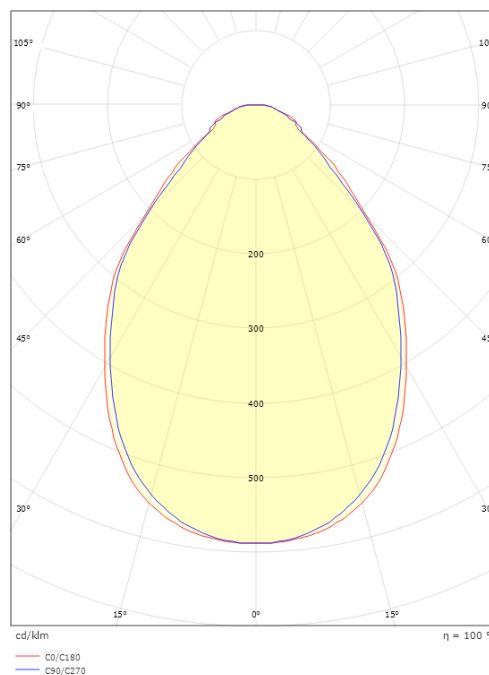

Sense Opalprism 300x1200

Sense Opalprism 300x1200 Vit 3880lm 3000K Ra>80 PIR Sensor

Enummer: 7019797
EAN: 7021982123238
SG nummer: 212323

Elektrisk

Systemeffekt: 34W
Spänning: 220-240V
Frekvens (Hz): 50/60Hz
Max. armaturer per brytare: B10: 15, B16: 25, C10: 24, C16: 40

Belysningslösning

Ljuskälla: LED
Lumen output: 3880lm
Armaturljusflöde: 114 lm/W
Färgtemperatur: 3000K
Färgtolkningsindex (CRI/Ra): Ra>80
MacAdams faktor: SDCM: 3
Brinntid: L80/B20>100.000
Optik: Opalprismatisk

Drivdon/Dimming

Typ: PIR Sensor

Skydd

Isoleringsklass: Klass II
IK Klasse: IK10
IP Klasse: IP20

Energi och godkännanden

Innehåller en ljuskälla med energiklass: C
Breeam: Uppfyller Hea 01 för flimmerfritt ljus

Material och finish

Material: Aluminium
Färg: White smooth (Ral 9016 gloss 30)
Avskärmning material: Akryl (PMMA)

Montering/anslutning

Montering: Infälld, Interiör
Kabel: Kabel 2m
Anslutning: Inkl. driver, sladd och stickpropp

Mått

Längd (mm) L: 1197
Bredd (mm) W: 297
Höjd (mm) H: 44
Vikt (kg) brutto/netto: 4.15 / 3.05

Förpackning

Förpackning mått (mm): 1235 x 335 x 65

7 0 2 1 9 8 2 1 2 3 2 3 8