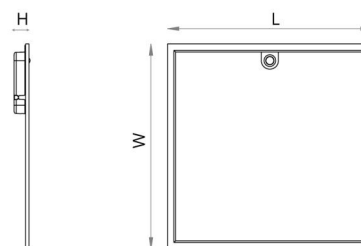

### Mått

Längd (mm) L: 1197  
Bredd (mm) W: 297  
Höjd (mm) H: 44  
Vikt (kg) brutto/netto: 4.15 / 3.05

### Förpackning

Förpackning mått (mm): 1235 x 335 x 65

7 0 2 1 9 8 2 1 2 3 2 3 8