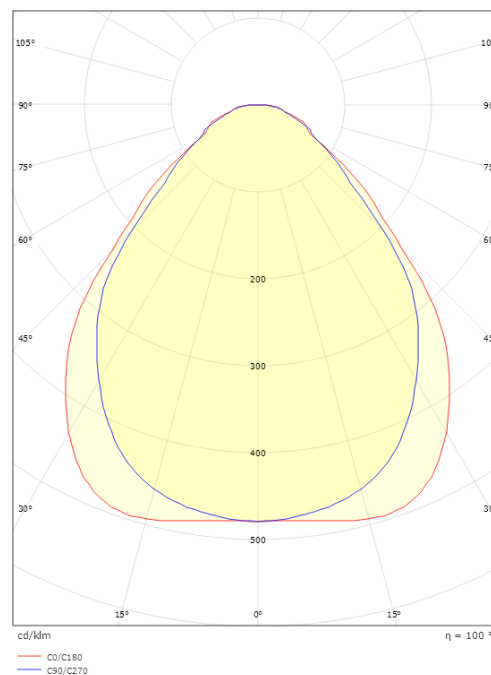

Montering/anslutning

Montering: Infälld, Interiör
Modul: Synligt T-bärverk 15/24 mm
Anslutning: Quick connector

Mått

Längd (mm) L: 597
Bredd (mm) W: 597
Höjd (mm) H: 11
Vikt (kg) brutto/netto: 3.05 / 2.55

Förpackning

Förpackning mått (mm): 628 x 630 x 33

7 0 2 1 9 8 2 1 2 6 7 0 3