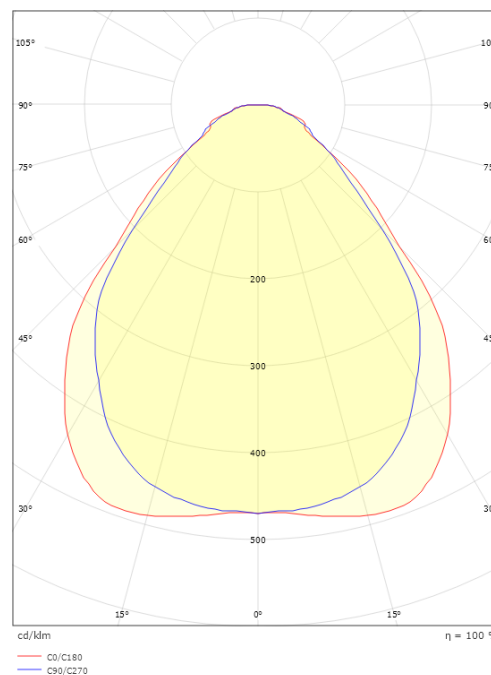

Sense TW

Sense TW 600x600 Vit Opalprismatisk 4000lm 2700-6500K Ra>80

Enummer: 7018056
EAN: 7021982123153
SG nummer: 212315
Ersätter: 212230

Belysningslösning

Ljuskälla: LED
Lumen output: 4000lm
Färgtemperatur: 2700-6500K
Färgtolkningsindex (CRI/Ra): Ra>80
MacAdams faktor: SDCM: 3
Brinntid: L80/B20>50.000
Ljusuttag: Direkt
Optik: Opalprismatisk
Fotobiologisk säkerhet: RG 0

Montering/anslutning

Montering: Infälld, Interiör
Modul: 600x600 Synligt T-bärverk 15/24 mm
Anslutning: Quick connector

Mått

Längd (mm) L: 597
Bredd (mm) W: 597
Höjd (mm) H: 10
Vikt (kg) brutto/netto: 4.5 / 4.055

Förpackning

Förpackning mått (mm): 645 x 640 x 43

7 0 2 1 9 8 2 1 2 3 1 5 3