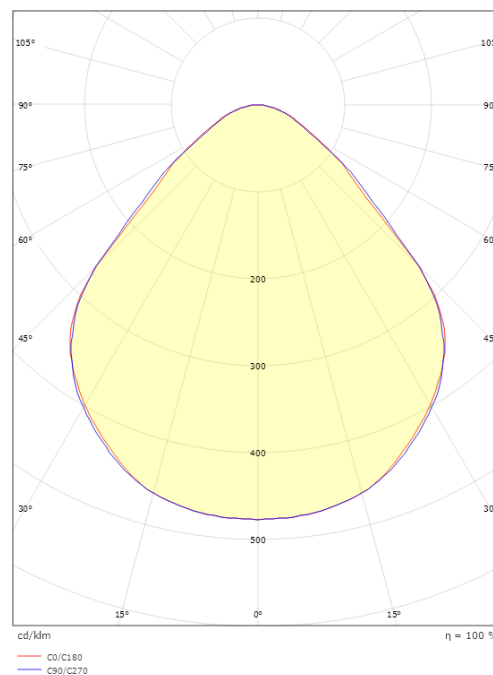

Material och finish

Material: Stålblåt
Färg: White smooth (Ral 9016 gloss 30)
Avskärmning material: Härdat glas

Montering/anslutning

Montering: Infälld, Interiör
Modul: 595x595 Synligt T-bärverk 15/24 mm
Kabel: Kabel 5x0,75mm² 2,5m Halogenfri

Mått

Längd (mm) L: 595
Bredd (mm) W: 595
Höjd (mm) H: 94
Vikt (kg) brutto/netto: 12.7 / 12.1

Förpackning

Förpackning mått (mm): 625 x 605 x 97

5 7 0 3 8 2 1 1 8 1 5 9 4