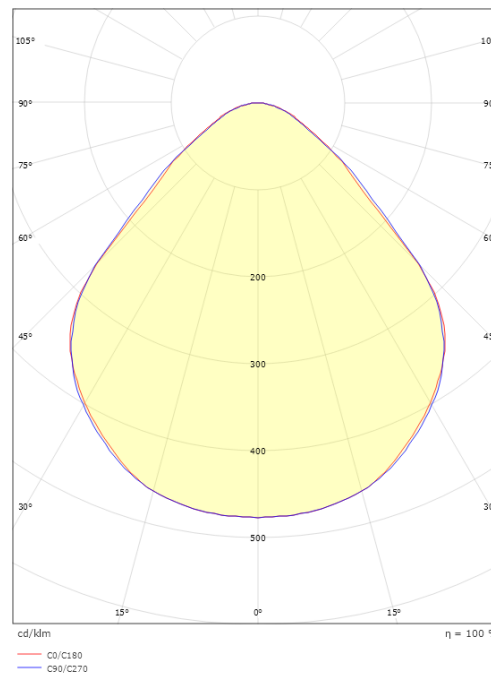

Material och finish

Material: Stålblåt
Färg: White smooth (Ral 9016 gloss 30)
Avskärmning material: Härdat glas

Montering/anslutning

Montering: Infälld, Interiör
Modul: 595x595 Synligt T-bärverk 15/24 mm
Kabel: Kabel 5x0,75mm² 2,5m Halogenfri

Mått

Längd (mm) L: 595
Bredd (mm) W: 595
Höjd (mm) H: 94
Vikt (kg) brutto/netto: 12.7 / 12.1

Förpackning

Förpackning mått (mm): 625 x 605 x 97

5 7 0 3 8 2 1 1 8 1 5 9 4