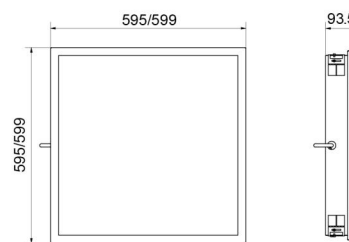

Material och finish

Material: Stålblåt
Färg: White smooth (Ral 9016 gloss 30)
Avskärmning material: Härdat glas

Montering/anslutning

Montering: Infälld, Interiör
Modul: 595x595 Synligt T-bärverk 15/24 mm
Kabel: Kabel 5x0,75mm² 2,5m Halogenfri

Mått

Längd (mm) L: 595
Bredd (mm) W: 595
Höjd (mm) H: 94
Vikt (kg) brutto/netto: 12.7 / 12.1

Förpackning

Förpackning mått (mm): 625 x 605 x 97

5 7 0 3 8 2 1 1 8 1 5 9 4