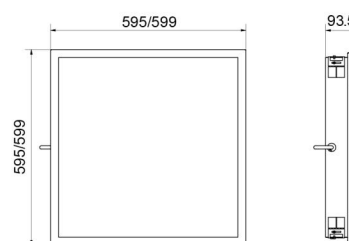

Material och finish

Material: Stålblåt
Färg: White smooth (Ral 9016 gloss 30)
Avskärmning material: Härdat glas

Montering/anslutning

Montering: Infälld, Interiör
Modul: 595x595 Synligt T-bärverk 15/24 mm
Kabel: Kabel 5x0,75mm² 2,5m Halogenfri

Mått

Längd (mm) L: 595
Bredd (mm) W: 595
Höjd (mm) H: 94
Vikt (kg) brutto/netto: 12.7 / 12.1

Förpackning

Förpackning mått (mm): 625 x 605 x 97

5 7 0 3 8 2 1 1 8 1 5 9 4