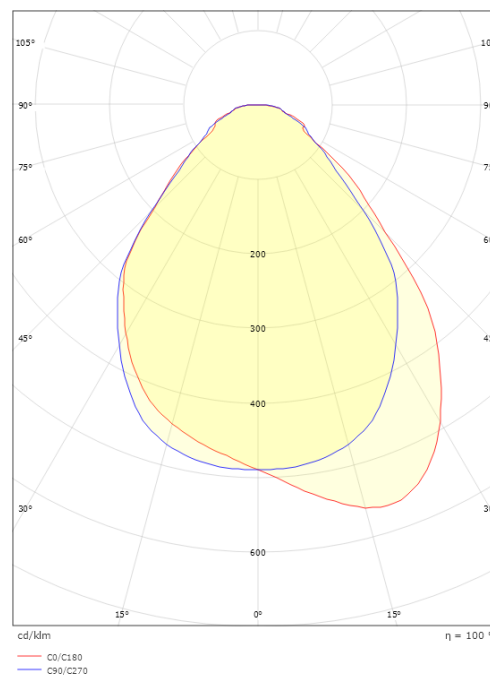

Sense ECO

Sense ECO 300x1200 Vit Opalprismatisk 4000K Ra>80

Enummer: 7018002
EAN: 7021982122255
SG nummer: 212225

Belysningslösning

Ljuskälla: LED
Färgtemperatur: 4000K
Färgtolkningsindex (CRI/Ra): Ra>80
MacAdams faktor: SDCM: 3
Brinntid: L80/B20>50.000
Ljusuttag: Direkt
Optik: Opalprismatisk
Ljusspridning: 110°
Fotobiologisk säkerhet: RG 0

Skydd

Isoleringsklass: Klass III
IK Klasse: IK10
IP Klasse: IP40

Energi och godkännanden

Innehåller en ljuskälla med energiklass: D
Byggvarubedömning: Ja

Material och finish

Material: Aluminium
Färg: White smooth (Ral 9016 gloss 30)
Avskärmning material: Akryl (PMMA)

Montering/anslutning

Montering: Infälld, Interiör
Modul: 300x1200 Synligt T-bärverk 15/24 mm
Anslutning: Quick connector

Mått

Längd (mm) L: 1197
Bredd (mm) W: 297
Höjd (mm) H: 10
Vikt (kg) brutto/netto: 3.86 / 3

Förpackning

Förpackning mått (mm): 1230 x 320 x 33

7 0 2 1 9 8 2 1 2 2 2 5 5