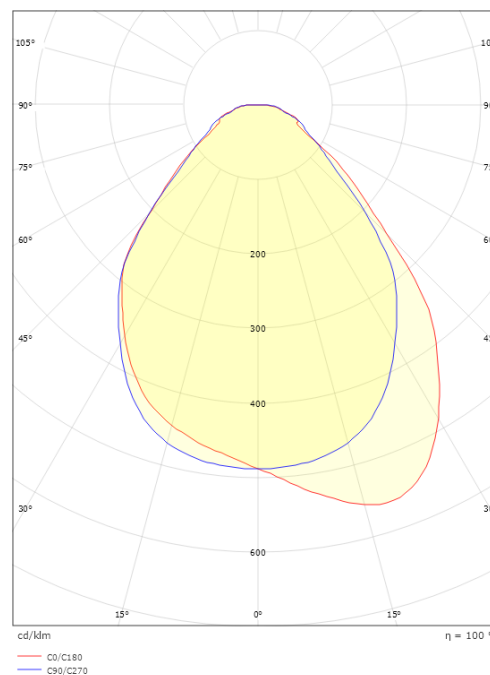

Sense ECO

Sense ECO 300x1200 Vit Opalprismatisk 3000K Ra>80

Enummer: 7018001
EAN: 7021982122248
SG nummer: 212224

Belysningslösning

Ljuskälla: LED
Färgtemperatur: 3000K
Färgtolkningsindex (CRI/Ra): Ra>80
MacAdams faktor: SDCM: 3
Brinntid: L80/B20>50.000
Ljusuttag: Direkt
Optik: Opalprismatisk
Ljusspridning: 110°
Fotobiologisk säkerhet: RG 0

Skydd

Isoleringsklass: Klass III
IK Klasse: IK10
IP Klasse: IP40

Energi och godkännanden

Innehåller en ljuskälla med energiklass: D
Byggvarubedömning: Ja

Material och finish

Material: Aluminium
Färg: White smooth (Ral 9016 gloss 30)
Avskärmning material: Akryl (PMMA)

Montering/anslutning

Montering: Infälld, Interiör
Modul: 300x1200 Synligt T-bärverk 15/24 mm
Anslutning: Quick connector

Mått

Längd (mm) L: 1197
Bredd (mm) W: 297
Höjd (mm) H: 10
Vikt (kg) brutto/netto: 3.86 / 3

Förpackning

Förpackning mått (mm): 1230 x 320 x 33

7 0 2 1 9 8 2 1 2 2 4 8