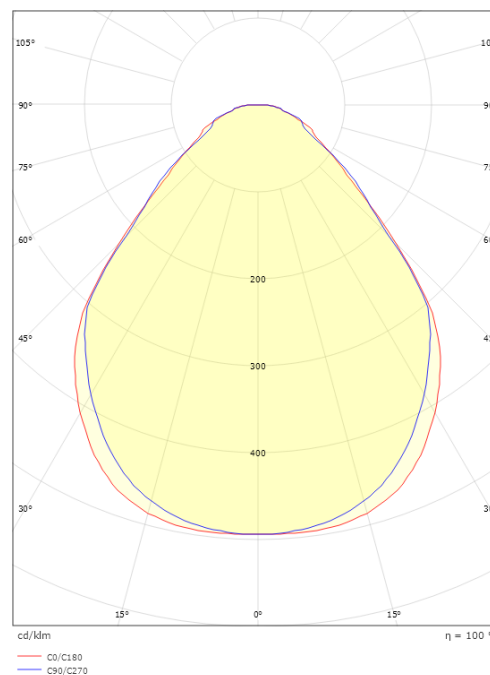

Montering/anslutning

Montering: Infälld, Interiör
 Modul: 600x600 Synligt T-bärverk 15/24 mm
 Anslutning: Quick connector

Mått

Längd (mm) L: 595
 Bredd (mm) W: 595
 Höjd (mm) H: 10
 Vikt (kg) brutto/netto: 3.05 / 3

Förpackning

Förpackning mått (mm): 628 x 630 x 33

7 0 2 1 9 8 2 1 2 2 3 1