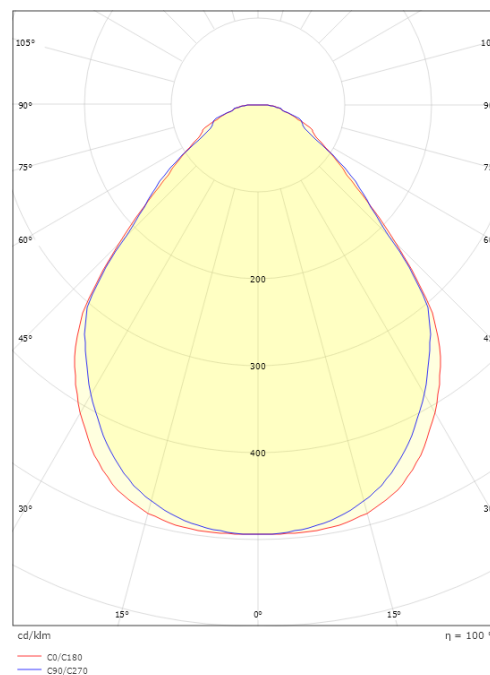

Sense ECO 600x600 Vit Opalprismatisk 4000K Ra>80

Enummer: 7017939
EAN: 7021982122231
SG nummer: 212223

Belysningslösning

Ljuskälla: LED
Färgtemperatur: 4000K
Färgtolkningsindex (CRI/Ra): Ra>80
MacAdams faktor: SDCM: 3
Brinntid: L80/B20>50.000
Brinntid: L90>50.000
Ljusuttag: Direkt
Optik: Opalprismatisk
Ljusspridning: 110°
Fotobiologisk säkerhet: RG 0

Skydd

Isoleringsklass: Klass III
IK Klasse: IK10
IP Klasse: IP40

Energi och godkännanden

Innehåller en ljuskälla med energiklass: D
Byggvarubedömning: Ja

Material och finish

Material: Aluminium
Färg: White smooth (Ral 9016 gloss 30)
Avskärmning material: Akryl (PMMA)

Montering/anslutning

Montering: Infälld, Interiör
Modul: 600x600 Synligt T-bärverk 15/24 mm
Anslutning: Quick connector

Mått

Längd (mm) L: 595
Bredd (mm) W: 595
Höjd (mm) H: 10
Vikt (kg) brutto/netto: 3.05 / 3

Förpackning

Förpackning mått (mm): 628 x 630 x 33

7 0 2 1 9 8 2 1 2 2 3 1