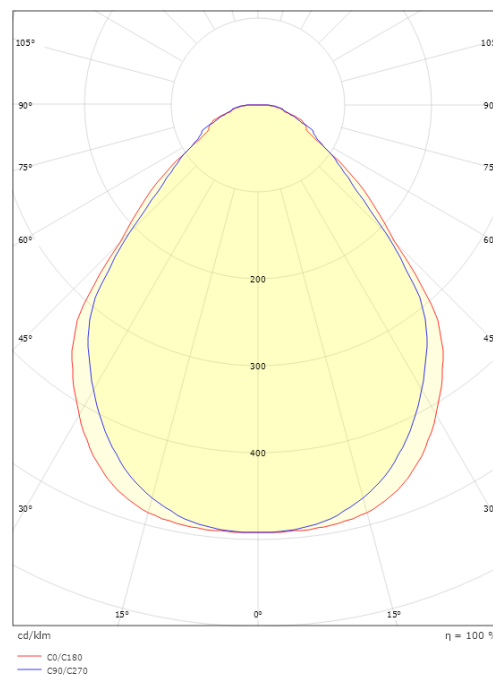

Montering/anslutning

Montering:	Infälld, Interiör
Modul:	600x600 Synligt T-bärverk 15/24 mm
Anslutning:	Quick connector

Mått

Längd (mm) L:	595
Bredd (mm) W:	595
Höjd (mm) H:	10
Vikt (kg) brutto/netto:	3.05 / 3

Förpackning

Förpackning mått (mm):	628 x 630 x 33
------------------------	----------------

7 0 2 1 9 8 2 1 2 2 2 4