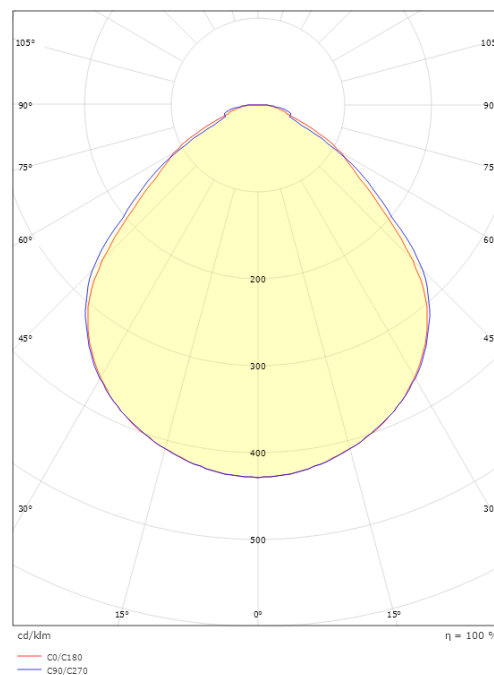

Sense Basic

Sense Basic 300x600 Vit 2180lm 3000K Ra>80 Ej dimbar

Enummer: 7019572
EAN: 7021982121463
SG nummer: 212146

Elektrisk

Systemeffekt: 20W
Max. armaturer per brytare: B10: 38, B16: 60, C10: 57, C16: 91

Belysningslösning

Ljuskälla: LED
Lumen output: 2180lm
Armaturljusflöde: 109 lm/W
Färgtemperatur: 3000K
Färgtolkningsindex (CRI/Ra): Ra>80
MacAdams faktor: SDCM: 3
Brinntid: L80/B20>100.000
Ljusuttag: Direkt
Optik: Opalprismatisk
UGR: UGR<22
Stroboskopiskt flimmer (SVM): 0.17
Stroboskopiskt flimmer (SVM): 0.02

Drivdon/Dimming

Typ: Ej dimbar

Skydd

Isoleringsklass: Klass II
IP Klasse: IP20

Energi och godkännanden

Innehåller en ljuskälla med energiklass: C
Breeam: Uppfyller Hea 01 för flimmerfritt ljus

Material och finish

Material: Stål
Färg: White smooth (Ral 9016 gloss 30)
Avskärmning material: Akryl (PMMA)

Montering/anslutning

Montering: Interiör
Modul: 300x600

Mått

Längd (mm) L: 595
Bredd (mm) W: 295
Höjd (mm) H: 36
Djup (D): 36
Vikt (kg) brutto/netto: 2.105 / 1.3

Förpackning

Förpackning mått (mm): 690 x 360 x 90

7 0 2 1 9 8 2 1 2 1 4 6 3