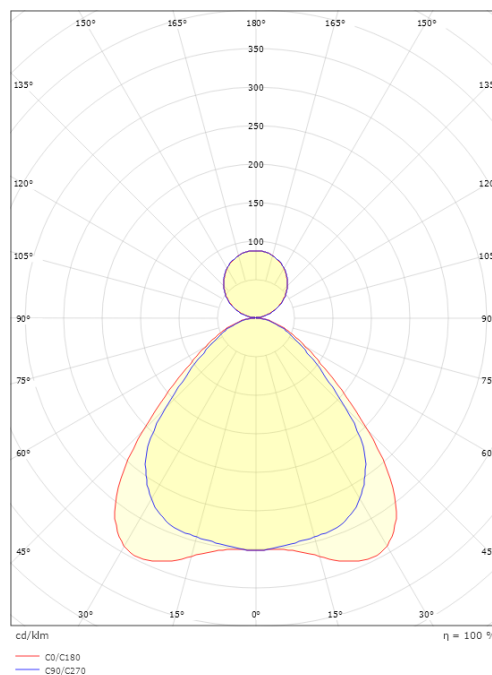

Sense Air

Sense Air Vit 3600lm 4000K Ra>80 Nödbelysning 3 h

Enummer: 7016816
EAN: 7021982122446
SG nummer: 212244

• = Artikeln är normalt ej lagervara, kontakta SG för mer information

Elektrisk

Systemeffekt: 36W
Max. armaturer per brytare: B10: 14, B16: 23, C10: 22, C16: 36

Belysningslösning

Ljuskälla: LED
Lumen output: 3600lm
Nödlumen: EM 340 lm
Armaturljusflöde: 100 lm/W
Färgtemperatur: 4000K
Färgtolkningsindex (CRI/Ra): Ra>80
MacAdams faktor: SDCM: 3
Brinntid: L80/B20>100.000
Brinntid: L90>50.000
Lägsta omgivningstemperatur: 0°C
Ljusuttag: Direkt/indirekt 70/30%
Optik: Opalprismatisk
UGR: UGR<19
Fotobiologisk säkerhet: RG 0

Drivdon/Dimming

Typ: Nödbelysning 3 h

Skydd

Isoleringsklass: Klass I
IP Klasse: IP20

Energi och godkännanden

Innehåller en ljuskälla med energiklass: C
Breeam: Uppfyller Hea 01 för flimmerfritt ljus

Material och finish

Material: Stål, aluminium
Färg: Vit
Avskärmning material: Akryl (PMMA)

Montering/anslutning

Montering: Interiör
Wireset: 2 x 2 m ledningssats
Anslutning: Skruvlös kopplingsplint

Mått

Längd (mm) L: 1200
Bredd (mm) W: 210
Höjd (mm) H: 13
Vikt (kg) brutto/netto: 4.9 / 4.7

Förpackning

Förpackning mått (mm): 1250 x 365 x 42

7 0 2 1 9 8 2 1 2 2 4 4 6