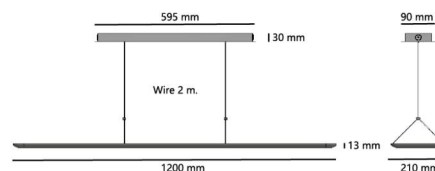

Material: Stål, aluminium
Färg: Vit
Avskärmning material: Akryl (PMMA)

Montering/anslutning

Montering: Interiör
Wireset: 2 x 2 m ledningssats
Anslutning: Skruvlös kopplingsplint

Mått

Längd (mm) L: 1200
Bredd (mm) W: 210
Höjd (mm) H: 13
Vikt (kg) brutto/netto: 4.9 / 4.7

Förpackning

Förpackning mått (mm): 1250 x 365 x 42

7 0 2 1 9 8 2 1 2 2 4 4 6