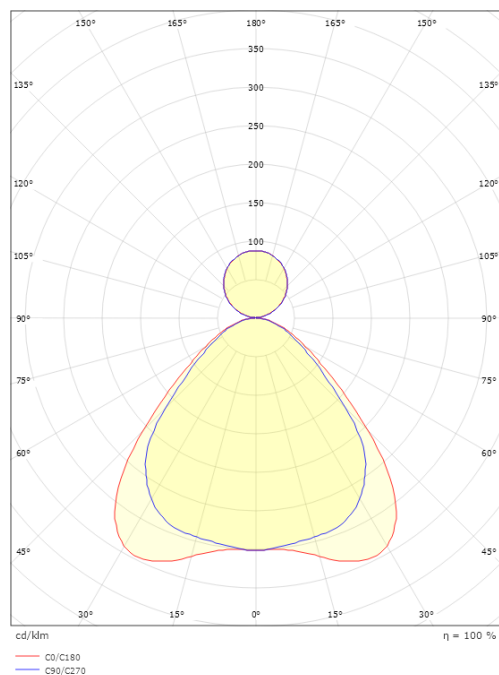

Sense Air

Sense Air Vit 3600lm 4000K Ra>80 DALI / Push Dim

Enummer: 7016815
EAN: 7021982122439
SG nummer: 212243

Elektrisk

Systemeffekt: 36W
Max. armaturer per brytare: B10: 8, B16: 13, C10: 12, C16: 20
PE Läckström (mA): 0.29

Belysningslösning

Ljuskälla: LED
Lumen output: 3600lm
Armaturljusflöde: 100 lm/W
Färgtemperatur: 4000K
Färgtolkningsindex (CRI/Ra): Ra>80
MacAdams faktor: SDCM: 3
Brinntid: L80/B20>100.000
Brinntid: L90>50.000
Ljusuttag: Direkt/indirekt 70/30%
Optik: Opalprismatisk
UGR: UGR<19
Fotobiologisk säkerhet: RG 0

Drivdon/Dimming

Typ: DALI / Push Dim

Energi och godkännanden

Innehåller en ljuskälla med energiklass: C
Breeam: Uppfyller Hea 01 för flimmerfritt ljus

Material och finish

Material: Stål, aluminium
Färg: Vit
Avskärmning material: Akryl (PMMA)

Montering/anslutning

Montering: Interiör
Wireset: 2 x 2 m ledningssats
Anslutning: Skruvlös kopplingsplint

Mått

Längd (mm) L: 1200
Bredd (mm) W: 210
Höjd (mm) H: 13
Vikt (kg) brutto/netto: 4.7 / 4.5

Förpackning

Förpackning mått (mm): 1250 x 365 x 42

7 0 2 1 9 8 2 1 2 2 4 3 9