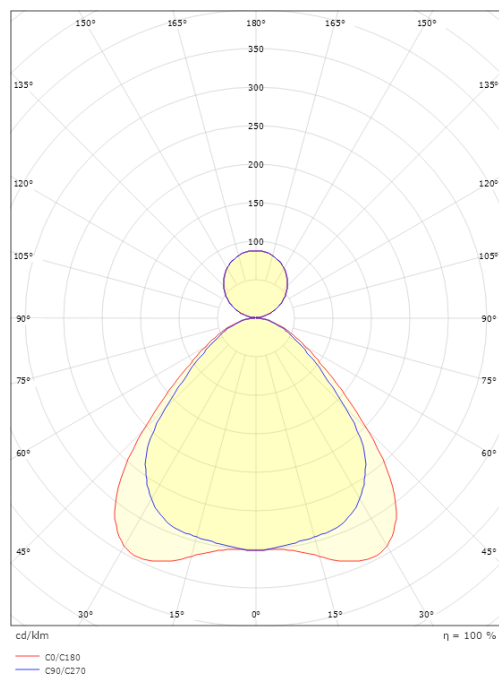

Sense Air

Sense Air Vit 3600lm 4000K Ra>80 Ej dimbar

Enummer: 7016814
EAN: 7021982122422
SG nummer: 212242

Elektrisk

Systemeffekt: 36W
Max. armaturer per brytare: B10: 14, B16: 23, C10: 22, C16: 36
PE Läckström (mA): 0.31

Belysningslösning

Ljuskälla: LED
Lumen output: 3600lm
Armaturljusflöde: 100 lm/W
Färgtemperatur: 4000K
Färgtolkningsindex (CRI/Ra): Ra>80
MacAdams faktor: SDCM: 3
Brinntid: L80/B20>100.000
Brinntid: L90>50.000
Ljusuttag: Direkt/indirekt 70/30%
Optik: Opalprismatisk
UGR: UGR<19
Fotobiologisk säkerhet: RG 0

Drivdon/Dimming

Typ: Ej dimbar

Skydd

Isoleringsklass: Klass I
IP Klasse: IP20

Energi och godkännanden

Innehåller en ljuskälla med energiklass: C
Breeam: Uppfyller Hea 01 för flimmerfritt ljus

Material och finish

Material: Stål, aluminium
Färg: Vit
Avskärmning material: Akryl (PMMA)

Montering/anslutning

Montering: Upphängd, Interiör
Wireset: 2 x 2 m ledningssats
Anslutning: Skruvlös kopplingsplint

Mått

Längd (mm) L: 1200
Bredd (mm) W: 210
Höjd (mm) H: 13
Vikt (kg) brutto/netto: 4.7 / 4.5

Förpackning

Förpackning mått (mm): 1250 x 365 x 42

7 0 2 1 9 8 2 1 2 2 4 2 2