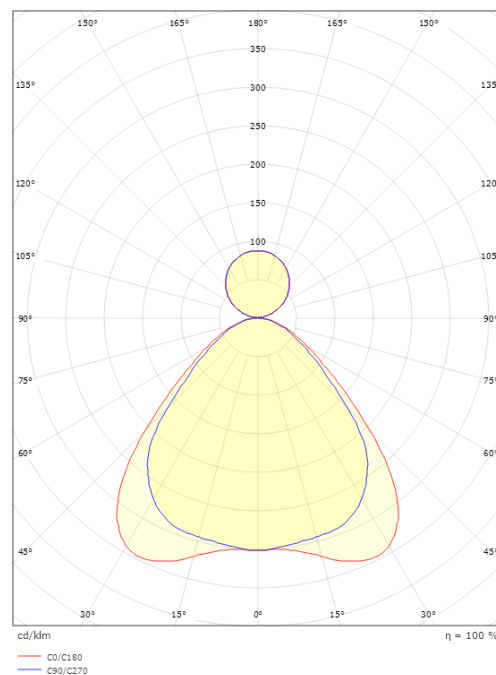

Sense Air

Sense Air Vit 3600lm 4000K Ra>80 Ej dimbar

Enummer: 7016814
EAN: 7021982122422
SG nummer: 212242

Elektrisk

Systemeffekt: 36W
Max. armaturer per brytare: B10: 14, B16: 23, C10: 22, C16: 36
PE Läckström (mA): 0.31

Belysningslösning

Ljuskälla: LED
Lumen output: 3600lm
Armaturljusflöde: 100 lm/W
Färgtemperatur: 4000K
Färgtolkningsindex (CRI/Ra): Ra>80
MacAdams faktor: SDCM: 3
Brinntid: L80/B20>100.000
Brinntid: L90>50.000
Ljusuttag: Direkt/indirekt 70/30%
Optik: Opalprismatisk
UGR: UGR<19
Fotobiologisk säkerhet: RG 0

Drivdon/Dimming

Typ: Ej dimbar

Skydd

Isoleringsklass: Klass I
IP Klasse: IP20

Energi och godkännanden

Innehåller en ljuskälla med energiklass: C
Breeam: Uppfyller Hea 01 för flimmerfritt ljus

Material och finish

Material: Stål, aluminium
Färg: Vit
Avskärmning material: Akryl (PMMA)

Montering/anslutning

Montering: Upphängd, Interiör
Wireset: 2 x 2 m ledningssats
Anslutning: Skruvlös kopplingsplint

Mått

Längd (mm) L: 1200
Bredd (mm) W: 210
Höjd (mm) H: 13
Vikt (kg) brutto/netto: 4.7 / 4.5

Förpackning

Förpackning mått (mm): 1250 x 365 x 42

7 0 2 1 9 8 2 1 2 2 4 2 2