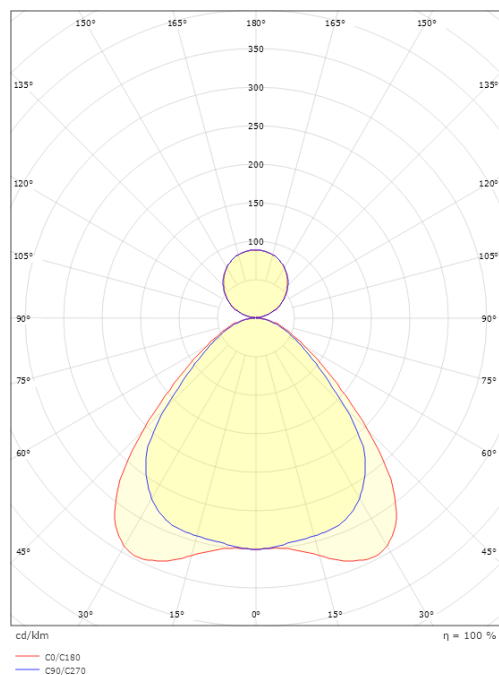

Sense Air

Sense Air Vit 3500lm 3000K Ra>80 DALI-2 / Push Dim

Enummer: 7016813
EAN: 7021982122415
SG nummer: 212241

Elektrisk

Systemeffekt: 36W
Max. armaturer per brytare: B10: 8, B16: 13, C10: 12, C16: 20
PE Läckström (mA): 0.29

Belysningslösning

Ljuskälla: LED
Lumen output: 3500lm
Armaturljusflöde: 97 lm/W
Färgtemperatur: 3000K
Färgtolkningsindex (CRI/Ra): Ra>80
MacAdams faktor: SDCM: 3
Brinntid: L80/B20>100.000
Brinntid: L90>50.000
Ljusuttag: Direkt/indirekt 70/30%
Optik: Opalprismatisk
UGR: UGR<19
Fotobiologisk säkerhet: RG 0

Drivdon/Dimming

Typ: DALI-2 / Push Dim

Skydd

Isoleringsklass: Klass I
IP Klasse: IP20

Energi och godkännanden

Innehåller en ljuskälla med energiklass: C
Breeam: Uppfyller Hea 01 för flimmerfritt ljus

Material och finish

Material: Stål, aluminium
Färg: Vit
Avskärmning material: Akryl (PMMA)

Montering/anslutning

Montering: Upphängd, Interiör
Wireset: 2 x 2 m ledningssats
Anslutning: Skruvlös kopplingsplint

Mått

Längd (mm) L: 1200
Bredd (mm) W: 210
Höjd (mm) H: 13
Vikt (kg) brutto/netto: 4.7 / 4.5

Förpackning

Förpackning mått (mm): 1250 x 365 x 42

7 0 2 1 9 8 2 1 2 2 4 1 5