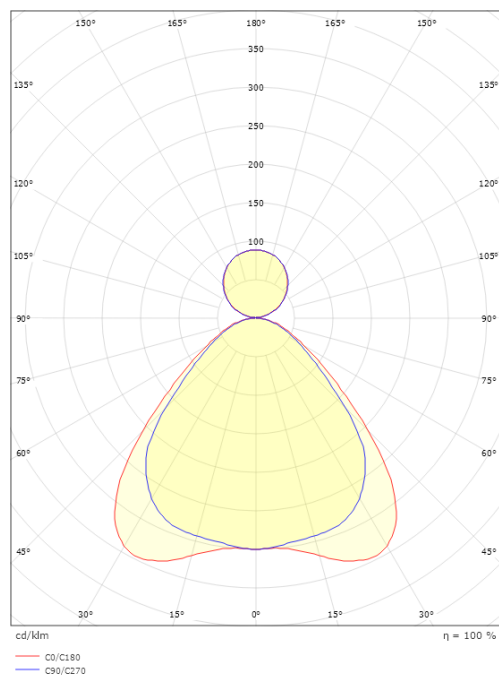

Sense Air

Sense Air Vit 3500lm 3000K Ra>80 DALI / Push Dim

Enummer: 7016813
EAN: 7021982122415
SG nummer: 212241

Elektrisk

Systemeffekt: 36W
Max. armaturer per brytare: B10: 8, B16: 13, C10: 12, C16: 20
PE Läckström (mA): 0.29

Belysningslösning

Ljuskälla: LED
Lumen output: 3500lm
Armaturljusflöde: 97 lm/W
Färgtemperatur: 3000K
Färgtolkningsindex (CRI/Ra): Ra>80
MacAdams faktor: SDCM: 3
Brinntid: L80/B20>100.000
Brinntid: L90>50.000
Ljusuttag: Direkt/indirekt 70/30%
Optik: Opalprismatisk
UGR: UGR<19
Fotobiologisk säkerhet: RG 0

Drivdon/Dimming

Typ: DALI / Push Dim

Skydd

Isoleringsklass: Klass I
IP Klasse: IP20

Energi och godkännanden

Innehåller en ljuskälla med energiklass: C
Breeam: Uppfyller Hea 01 för flimmerfritt ljus

Material och finish

Material: Stål, aluminium
Färg: Vit
Avskärmning material: Akryl (PMMA)

Montering/anslutning

Montering: Upphängd, Interiör
Wireset: 2 x 2 m ledningssats
Anslutning: Skruvlös kopplingsplint

Mått

Längd (mm) L: 1200
Bredd (mm) W: 210
Höjd (mm) H: 13
Vikt (kg) brutto/netto: 4.7 / 4.5

Förpackning

Förpackning mått (mm): 1250 x 365 x 42

7 0 2 1 9 8 2 1 2 2 4 1 5