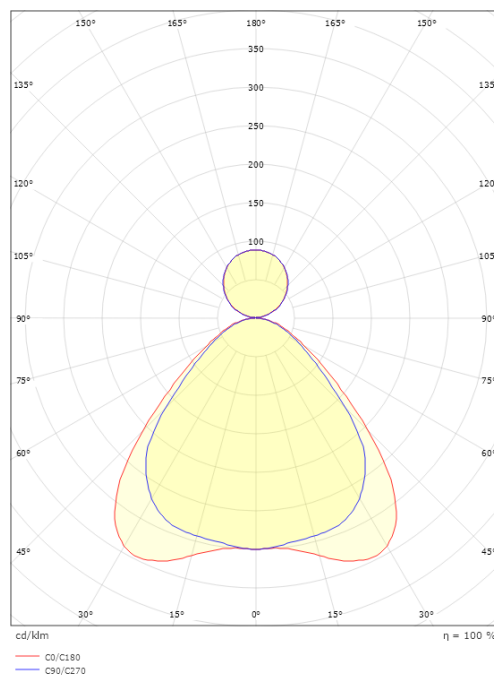

Sense Air

Sense Air Vit 3500lm 3000K Ra>80 Ej dimbar

Enummer: 7016812
EAN: 7021982122408
SG nummer: 212240

Elektrisk

Systemeffekt: 36W
Max. armaturer per brytare: B10: 14, B16: 23, C10: 22, C16: 36
PE Läckström (mA): 0.31

Belysningslösning

Ljuskälla: LED
Lumen output: 3500lm
Armaturljusflöde: 97 lm/W
Färgtemperatur: 3000K
Färgtolkningsindex (CRI/Ra): Ra>80
MacAdams faktor: SDCM: 3
Brinntid: L80/B20>100.000
Brinntid: L90>50.000
Ljusuttag: Direkt/indirekt 70/30%
Optik: Opalprismatisk
UGR: UGR<19
Fotobiologisk säkerhet: RG 0

Drivdon/Dimming

Typ: Ej dimbar

Skydd

Isoleringsklass: Klass I
IP Klasse: IP20

Energi och godkännanden

Innehåller en ljuskälla med energiklass: C
Breeam: Uppfyller Hea 01 för flimmerfritt ljus

Material och finish

Material: Stål, aluminium
Färg: Vit
Avskärmning material: Akryl (PMMA)

Montering/anslutning

Montering: Upphängd, Interiör
Wireset: 2 x 2 m ledningssats
Anslutning: Skruvlös kopplingsplint

Mått

Längd (mm) L: 1200
Bredd (mm) W: 210
Höjd (mm) H: 13
Vikt (kg) brutto/netto: 4.7 / 4.5

Förpackning

Förpackning mått (mm): 1250 x 365 x 42

7 0 2 1 9 8 2 1 2 2 4 0 8