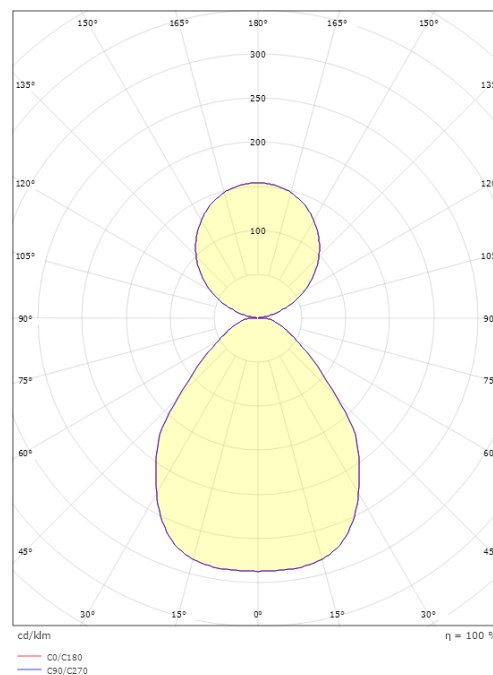

Förpackning

Förpackning mått (mm): 1085 x 865 x 85

7 0 2 1 9 8 2 1 2 1 9 7 5