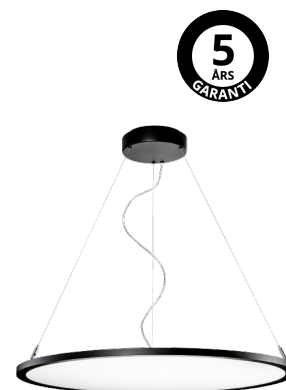

Sense 800 Pendel

Sense 800 Pendel Svart 7980lm 4000K Ra>80 DALI-2 / Push Dim

Enummer: 7018795
EAN: 7021982121975
SG nummer: 212197

Elektrisk

Systemeffekt: 62W
Spänning: 220-240V
Frekvens (Hz): 50/60Hz
Max. armaturer per brytare: B10: 18, B16: 30, C10: 31, C16: 51

Belysningslösning

Ljuskälla: LED
Lumen output: 7980lm
Armaturljusflöde: 129 lm/W
Färgtemperatur: 4000K
Färgtolkningsindex (CRI/Ra): Ra>80
MacAdams faktor: SDCM: 3
Brinntid: L80/B20>50.000
Ljusuttag: Direkt/indirekt 60/40%
Optik: Opalprismatisk
Fotobiologisk säkerhet: RG 0

Drivdon/Dimming

Typ: DALI-2 / Push Dim

Skydd

Isoleringsklass: Klass I
IP Klasse: IP20

Energi och godkännanden

Innehåller en ljuskälla med energiklass: D
Breeam: Uppfyller Hea 01 för flimmerfritt ljus
Byggvarubedömning: Ja

Material och finish

Material: Aluminium
Färg: Svart (RAL 9004)
Avskärmning material: Akryl (PMMA)

Montering/anslutning

Montering: Upphängd, Interiör
Anslutning: Skruvlös kopplingsplint

Mått

Höjd (mm) H: 18
Diameter (mm) D: 795
Vikt (kg) brutto/netto: 6.85 / 5.5

Förpackning

Förpackning mått (mm): 1085 x 865 x 85

7 0 2 1 9 8 2 1 2 1 9 7 5