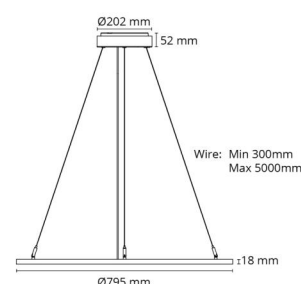

Material och finish

Material: Aluminium
Färg: Svart (RAL 9004)
Avskärmning material: Akryl (PMMA)

Montering/anslutning

Montering: Upphängd, Interiör
Anslutning: Skruvlös kopplingsplint

Mått

Höjd (mm) H: 18
Diameter (mm) D: 795
Vikt (kg) brutto/netto: 6.85 / 5.5

Förpackning

Förpackning mått (mm): 1085 x 865 x 85

7 0 2 1 9 8 2 1 2 1 9 7 5