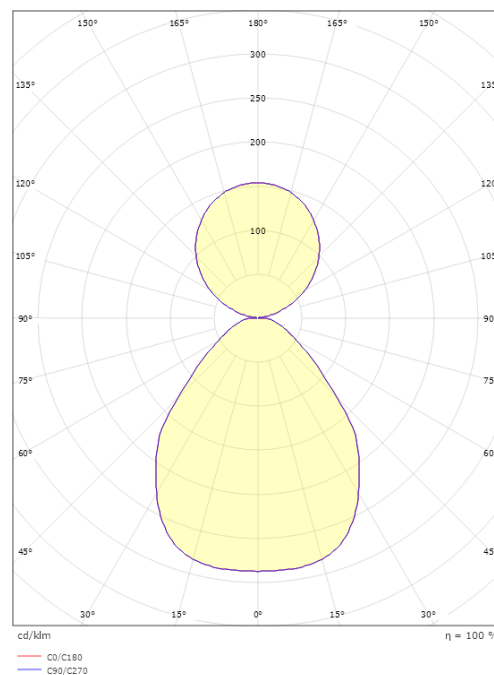

Förpackning

Förpackning mått (mm): 1085 x 865 x 85

7 0 2 1 9 8 2 1 2 1 9 7 5