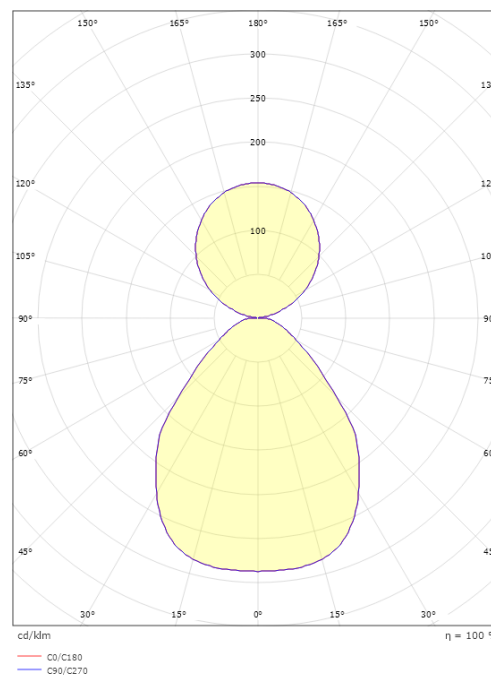

Förpackning

Förpackning mått (mm): 1085 x 865 x 85

7 0 2 1 9 8 2 1 2 1 9 6 8