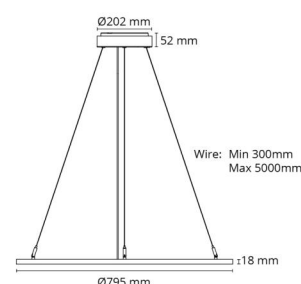

Material och finish

Material: Aluminium
Färg: Svart (RAL 9004)
Avskärmning material: Akryl (PMMA)

Montering/anslutning

Montering: Upphängd, Interiör
Anslutning: Skruvlös kopplingsplint

Mått

Höjd (mm) H: 18
Diameter (mm) D: 795
Vikt (kg) brutto/netto: 6.85 / 5.5

Förpackning

Förpackning mått (mm): 1085 x 865 x 85

7 0 2 1 9 8 2 1 2 1 9 6 8