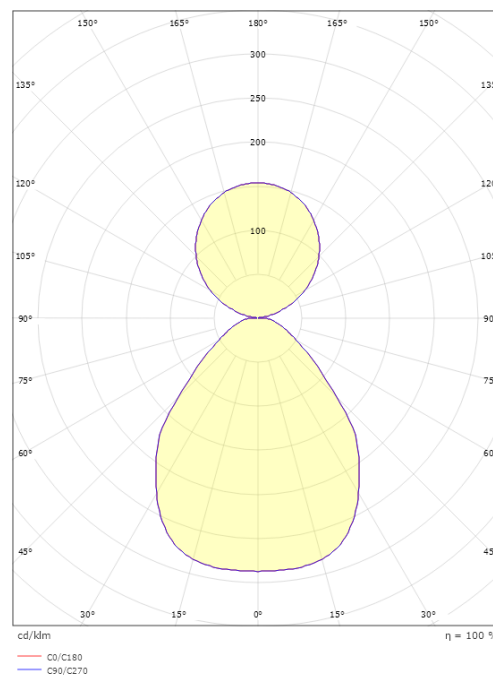

Sense 800 Pendel

Sense 800 Pendel Vit 7980lm 4000K Ra>80 DALI / Push Dim

Enummer: 7018004
EAN: 7021982121937
SG nummer: 212193

Elektrisk

Systemeffekt: 62W
Spänning: 220-240V
Frekvens (Hz): 50/60Hz
Max. armaturer per brytare: B10: 18, B16: 30, C10: 31, C16: 51

Belysningslösning

Ljuskälla: LED
Lumen output: 7980lm
Armaturljusflöde: 129 lm/W
Färgtemperatur: 4000K
Färgtolkningsindex (CRI/Ra): Ra>80
MacAdams faktor: SDCM: 3
Brinntid: L80/B20>50.000
Ljusuttag: Direkt/indirekt 60/40%
Optik: Opalprismatisk
Fotobiologisk säkerhet: RG 0

Drivdon/Dimming

Typ: DALI / Push Dim

Skydd

Isoleringsklass: Klass I
IP Klasse: IP20

Energi och godkännanden

Innehåller en ljuskälla med energiklass: D
Breeam: Uppfyller Hea 01 för flimmerfritt ljus
Byggvarubedömning: Ja

Material och finish

Material: Aluminium
Färg: Vit (RAL 9003)
Avskärmning material: Akryl (PMMA)

Montering/anslutning

Montering: Upphängd, Interiör
Anslutning: Skruvlös kopplingsplint

Mått

Höjd (mm) H: 18
Diameter (mm) D: 795
Vikt (kg) brutto/netto: 6.85 / 5.5

Förpackning

Förpackning mått (mm): 1085 x 865 x 85

7 0 2 1 9 8 2 1 2 1 9 3 7