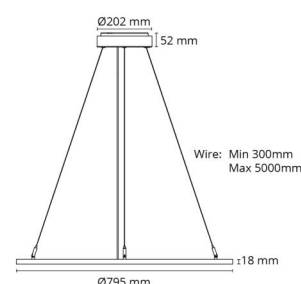

### Montering/anslutning

Montering: Upphängd, Interiör  
Anslutning: Skruvlös kopplingsplint

### Mått

Höjd (mm) H: 18  
Diameter (mm) D: 795  
Vikt (kg) brutto/netto: 6.85 / 5.5

### Förpackning

Förpackning mått (mm): 1085 x 865 x 85

7 0 2 1 9 8 2 1 2 1 9 3 7