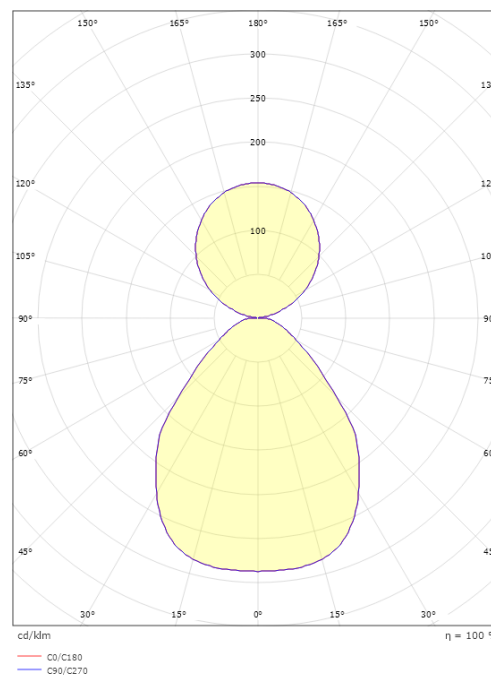

Sense 800 Pendel

Sense 800 Pendel Vit 7510lm 3000K Ra>80 DALI-2 / Push Dim

Enummer: 7018003
EAN: 7021982121920
SG nummer: 212192

Elektrisk

Systemeffekt: 62W
Spänning: 220-240V
Frekvens (Hz): 50/60Hz
Max. armaturer per brytare: B10: 18, B16: 30, C10: 31, C16: 51

Belysningslösning

Ljuskälla: LED
Lumen output: 7510lm
Armaturljusflöde: 121 lm/W
Färgtemperatur: 3000K
Färgtolkningsindex (CRI/Ra): Ra>80
MacAdams faktor: SDCM: 3
Brinntid: L80/B20>50.000
Ljusuttag: Direkt/indirekt 60/40%
Optik: Opalprismatisk
Fotobiologisk säkerhet: RG 0

Drivdon/Dimming

Typ: DALI-2 / Push Dim

Skydd

Isoleringsklass: Klass I
IP Klasse: IP20

Energi och godkännanden

Innehåller en ljuskälla med energiklass: D
Breeam: Uppfyller Hea 01 för flimmerfritt ljus
Byggvarubedömning: Ja

Material och finish

Material: Aluminium
Färg: Vit (RAL 9003)
Avskärmning material: Akryl (PMMA)

Montering/anslutning

Montering: Upphängd, Interiör
Anslutning: Skruvlös kopplingsplint

Mått

Höjd (mm) H: 18
Diameter (mm) D: 795
Vikt (kg) brutto/netto: 6.85 / 5.5

Förpackning

Förpackning mått (mm): 1085 x 865 x 85

7 0 2 1 9 8 2 1 2 1 9 2 0