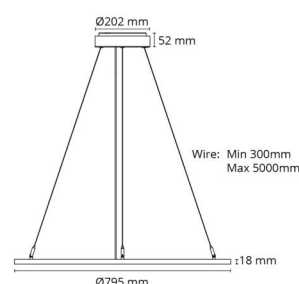

### Montering/anslutning

Montering: Upphängd, Interiör  
Anslutning: Skruvlös kopplingsplint

### Mått

Höjd (mm) H: 18  
Diameter (mm) D: 795  
Vikt (kg) brutto/netto: 6.85 / 5.5

### Förpackning

Förpackning mått (mm): 1085 x 865 x 85

7 0 2 1 9 8 2 1 2 1 9 2 0