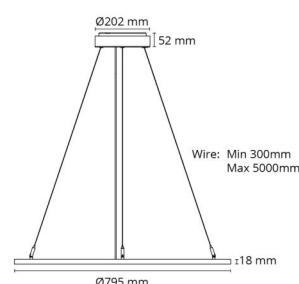

Material och finish

Material: Aluminium
Färg: Vit (RAL 9003)
Avskärmning material: Akryl (PMMA)

Montering/anslutning

Montering: Upphängd, Interiör
Anslutning: Skruvlös kopplingsplint

Mått

Höjd (mm) H: 18
Diameter (mm) D: 795
Vikt (kg) brutto/netto: 6.85 / 5.5

Förpackning

Förpackning mått (mm): 1085 x 865 x 85

7 0 2 1 9 8 2 1 2 1 9 2 0