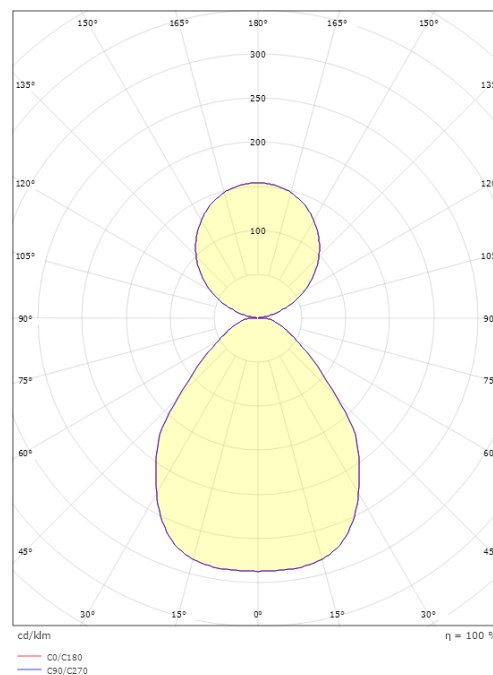

Förpackning

Förpackning mått (mm): 1085 x 865 x 85

7 0 2 1 9 8 2 1 2 1 9 2 0