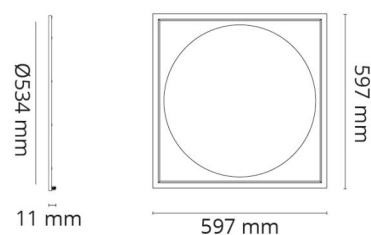

Material och finish

Material: Plast
Färg: Vit

Montering/anslutning

Montering: Infälld, Interiör
Anslutning: 5 pol Linect / skruvlös kopplingsplint

Mått

Längd (mm) L: 138
Bredd (mm) W: 67
Höjd (mm) H: 29
Vikt (kg) brutto/netto: 0.304 / 0.255

Förpackning

Förpackning mått (mm): 310 x 100 x 36

7 0 2 1 9 8 8 2 0 4 0 4 7