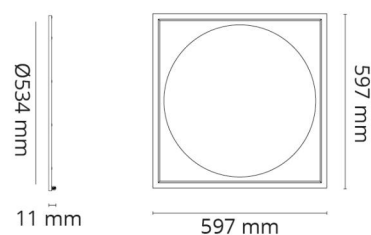

Montering/anslutning

Modul: Synligt T-bärverk 15/24 mm
Anslutning: Quick connector

Mått

Längd (mm) L: 597
Bredd (mm) W: 597
Höjd (mm) H: 11
Vikt (kg) brutto/netto: 4.5 / 4.055

Förpackning

Förpackning mått (mm): 645 x 640 x 43