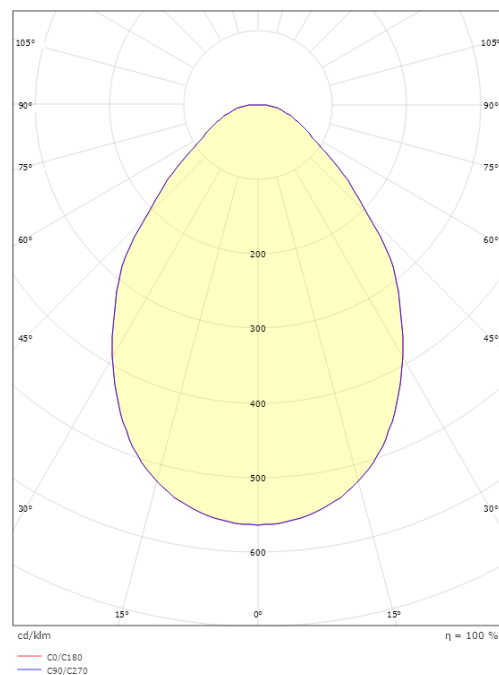

Sense Pro Round 600x600

Sense Pro Round 600x600 Vit 3000K Ra>80

Enummer: 7024629
EAN: 7021982126741
SG nummer: 212674
Ersätter: 212158

Belysningslösning

Ljuskälla: LED
Färgtemperatur: 3000K
Färgtolkningsindex (CRI/Ra): Ra>80
MacAdams faktor: SDCM: 3
Brinntid: L80/B20>100.000
Brinntid: L90>50.000
Ljusuttag: Direkt
Optik: Opalprismatisk
Ljusspridning: 110°
Fotobiologisk säkerhet: RG 0

Skydd

Isoleringsklass: Klass III
IK Klasse: IK10
IP Klasse: IP40

Energi och godkännanden

Innehåller en ljuskälla med energiklass: C

Material och finish

Material: Aluminium
Färg: White smooth (Ral 9016 gloss 30)
Avskärmning material: Akryl (PMMA)

Montering/anslutning

Modul: Synligt T-bärverk 15/24 mm
Anslutning: Quick connector

Mått

Längd (mm) L: 597
Bredd (mm) W: 597
Höjd (mm) H: 11
Vikt (kg) brutto/netto: 4.5 / 4.055

Förpackning

Förpackning mått (mm): 645 x 640 x 43

7 0 2 1 9 8 2 1 2 6 7 4 1