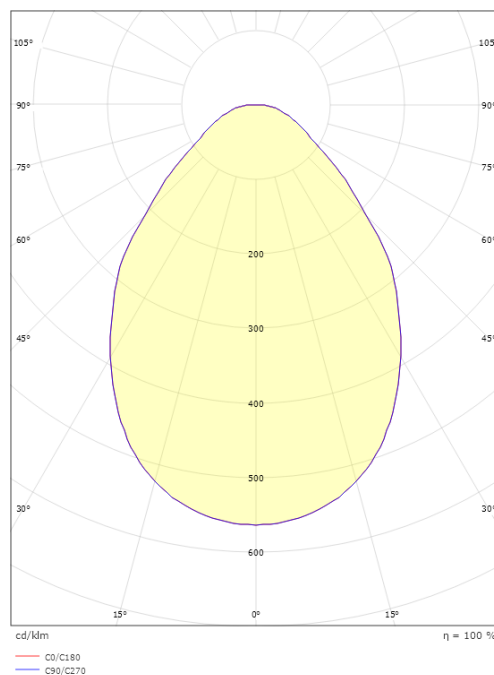

Montering/anslutning

Modul: Synligt T-bärverk 15/24 mm
Anslutning: Quick connector

Mått

Längd (mm) L: 597
Bredd (mm) W: 597
Höjd (mm) H: 11
Vikt (kg) brutto/netto: 4.5 / 4.055

Förpackning

Förpackning mått (mm): 645 x 640 x 43

7 0 2 1 9 8 2 1 2 6 7 4 1