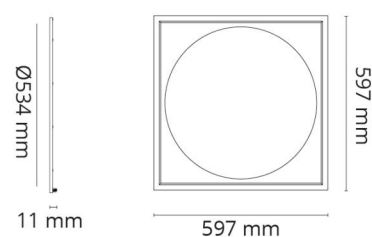

### Mått

Längd (mm) L: 597  
Bredd (mm) W: 597  
Höjd (mm) H: 11  
Vikt (kg) brutto/netto: 4.5 / 4.055

### Förpackning

Förpackning mått (mm): 645 x 640 x 43

7 0 2 1 9 8 2 1 2 6 7 4 1